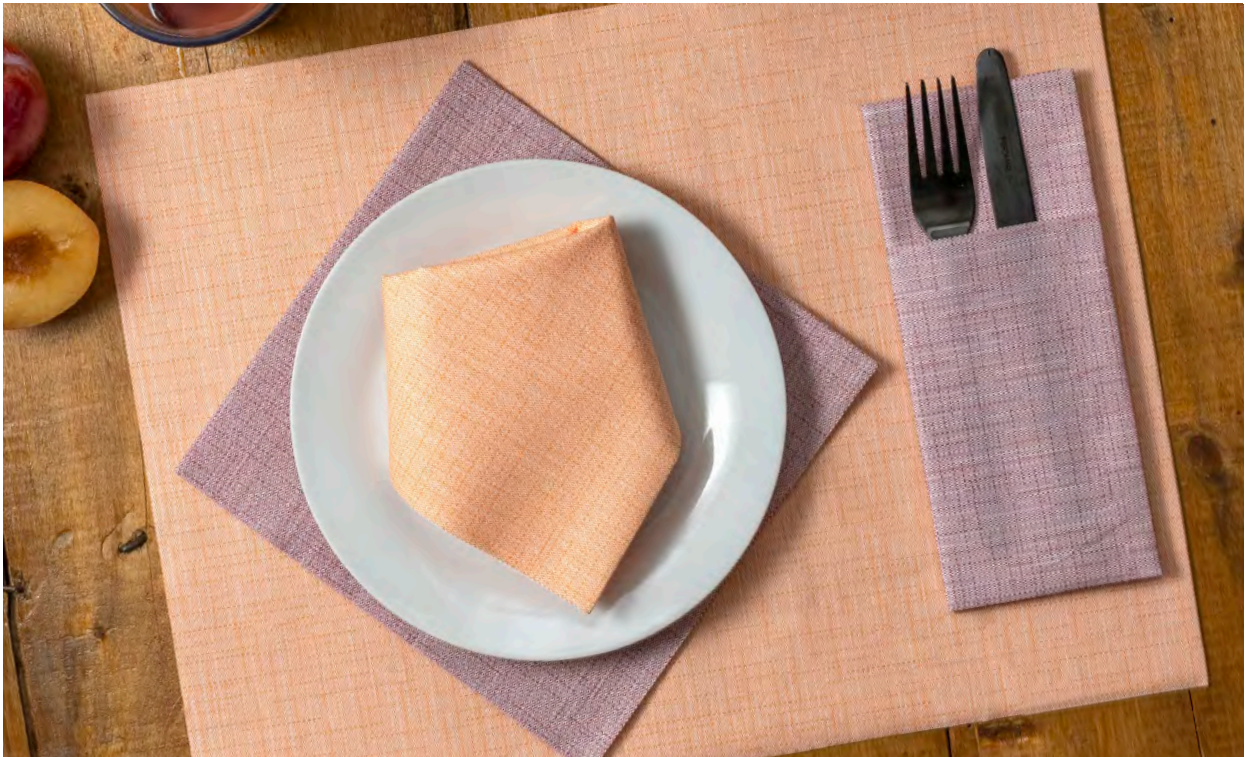

Dry cotton

55 g/m²

Cangurito Cangurito Cangurito

33 x 40 cm
PACK: 50 U
CARTON / MINIM:
700 U

Canguro Canguro Kangaroo

40 x 40 cm
PACK: 50 U
CARTON / MINIM:
700 U

Mantelines Toalhetes de mesa Place mats

30 x 40 cm
PACK: 200 U
CARTON / MINIM:
800 U

Tú y yo Tú y yo Tête à tête

0,40 x 24 m
20 formats:
40 x 120 cm
CARTON / MINIM:
6 R

Manteles Toalhas de mesa Tablecloths

120 x 120 cm
Plegado Dobrada Folded:
30 x 60 cm
PACK: 20 U
CARTON / MINIM:
200 U

Marfil Marfim Ivory	*213.48	*228.10	*182.24	*182.70	*255.49 NEW
Arena Areia Sand	*264.25 NEW	*264.26 NEW	*264.23 NEW	*264.24 NEW	—
Mandarina Tangerina Tangerine	*213.49	*182.14	*182.65	*182.71	—
Terracota Terracota Terracota	*264.30 NEW	*264.31 NEW	*264.28 NEW	*264.29 NEW	—
Burdeos Bordeaux Burgundy	*213.50	*228.11	*182.22	*182.69	—
Fucsia Fúcsia Fuchsia	*264.32 NEW	*264.33 NEW	*195.62	*195.65	—
Parma Parma Parma	*264.34 NEW	*264.35 NEW	*195.63	*195.66	—
Turquesa Turquesa Turquoise	*264.36 NEW	*264.37 NEW	*194.86	*194.87	—
Kiwi Kiwi Kiwi	*213.53	*228.13	*182.66	*182.72	—
Chocolate Chocolate Chocolate	*213.52	*228.12	*182.18	*182.68	—
Gris Cinza Grey	*264.38 NEW	*264.39 NEW	*195.61	*195.64	*255.50 NEW
Grafito Grafite Graphite	*213.54	*182.10	*182.16	*182.67	*255.48 NEW

PERSONALIZACIÓN PERSONALIZAÇÃO CUSTOMISATION

DRY COTTON

AIRLaid