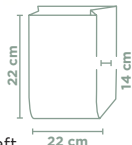

Para 1 pollo
Para 1 frango
For 1 chicken

*260.27
22 + 14 x 30 cm
Papel antigorduras kraft
Papel antigordura kraft
Greaseproof kraft paper
70 g/m²
CARTON / MINIM: 500 U