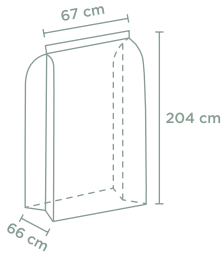

Embalajes Embalagens Packaging

Fundas para carros
Capa plástica para carros
Rack covers
① **516.25**
67 + 66 x 204 cm
HDPE 15µ
R: 50 U
CARTON: 6 R
MINIM: 1 R

Protegen los alimentos al hacer barrera contra el vapor, polvo, olores, etc.
Protegem os alimentos criando uma barreira contra os vapores, poeira e odores, etc.
Protects food from steam, dust, odours, etc.