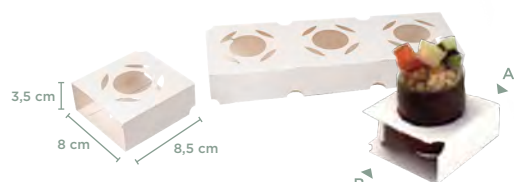

Automontables
Automontáveis
Self-assembly

154.99
46,5 x 32 x 8 cm
325 g/m²
CARTON / MINIM: 50 U
Base + tapa con ventana (separada)
Base + tampa com janela (separada)
Base + lid with window (separate)

Soporte universal para vasitos Suporte universal para copos Universal holder for snack cups