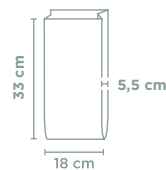

Para 1 pollo
Para 1 frango
For 1 chicken

188.30
18 + 5,5 x 33 cm
Kraft
Kraft
Kraft
45 g/m² + PP 15μ
PACK: 100 U
CARTON / MINIM: 500 U

Tratadas en su interior con polipropileno alimentario de alto brillo. Estanca. No derrama jugos. Aptas para microondas.

Tratados no seu interior com polipropileno alimentar de alto brilho. Alta estanqueidade. Evita vazamentos. Aptos para micro-ondas.

Treated on the inside with high gloss food grade polypropylene. The bags are watertight and microwaveable.