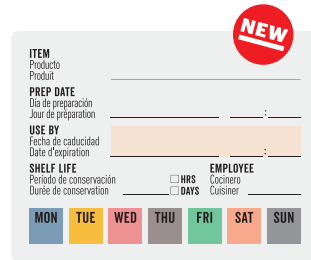

Conservación Conservação Conservation
265.53 (EN / ES / FR)
8 x 6 cm
CARTON: 22.500 U
PACK / MINIM: 500 U

Use primero Utiliser en premier (ES / FR)
393.90 - Ø 5 cm
R: 1.000 U
CARTON: 40 R
PACK / MINIM: 1 R
393.89 - Ø 7,5 cm
R: 500 U
CARTON: 36 R
PACK / MINIM: 1 R