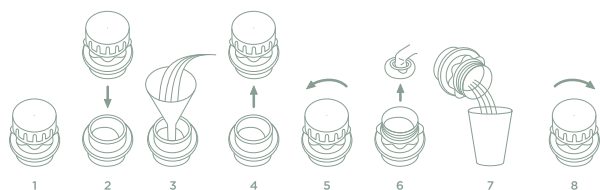

* 204.28
3 L (96 oz)
CARTON / MINIM: 25 U