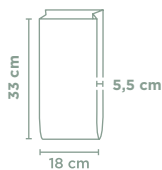

Para 1 pollo
Para 1 frango
For 1 chicken

142.73
18 + 5,5 x 33 cm
Celulosa blanca
Celulose branca
White cellulose
45 g/m² + PP 20μ
PACK: 100 U
CARTON / MINIM: 500 U