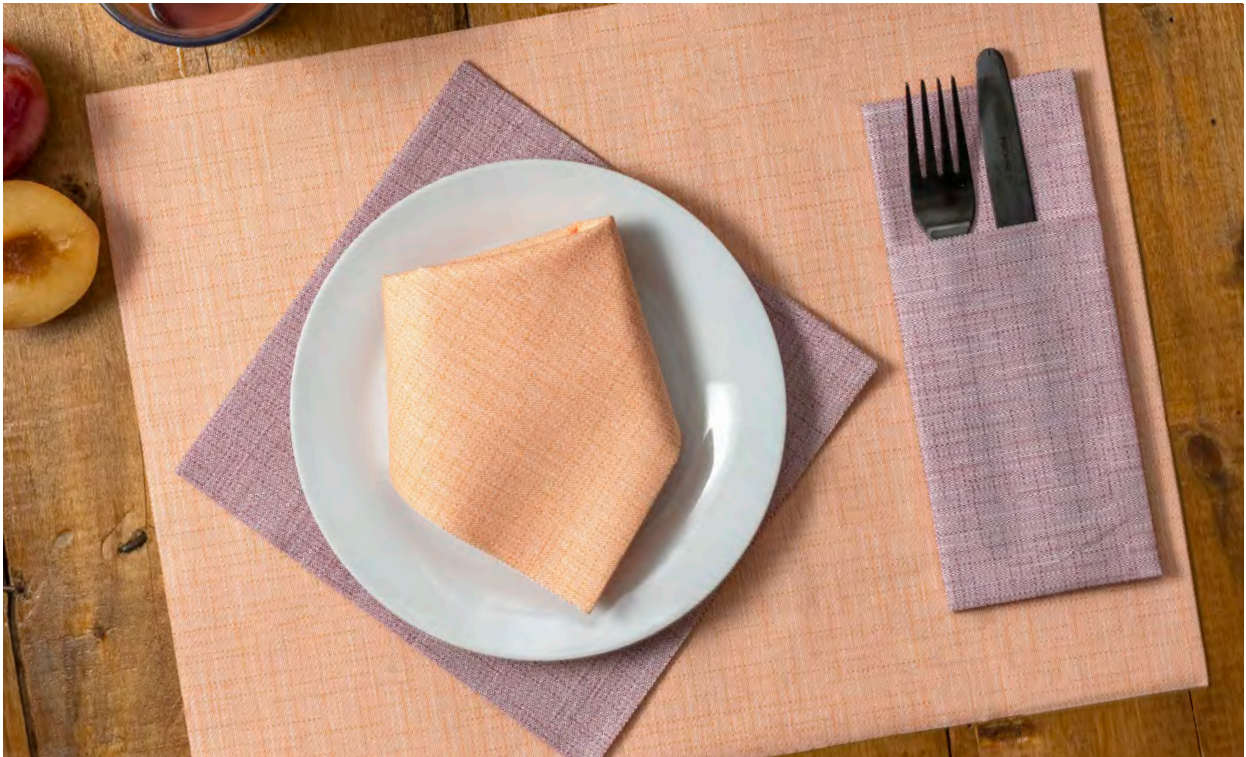

Dry cotton

55 g/m²

Cangurito Cangurito Cangurito

33 x 40 cm
PACK: 50 U
CARTON / MINIM:
700 U

Kangourou Canguro Kangaroo

40 x 40 cm
PACK: 50 U
CARTON / MINIM:
700 U

Sets de table Tovagliette Place mats

30 x 40 cm
PACK: 200 U
CARTON / MINIM:
800 U

Tête à tête Tête à tête Tête à tête

0,40 x 24 m
20 formats:
40 x 120 cm
CARTON / MINIM:
6 R

Nappes Tovaglie Tablecloths

120 x 120 cm
Pliage Piegata Folded:
30 x 60 cm
PACK: 20 U
CARTON / MINIM:
200 U

Ivoire Avorio Ivory	*213.48	*228.10	*182.24	*182.70	*255.49 NEW
Sable Sabbia Sand	*264.25 NEW	*264.26 NEW	*264.23 NEW	*264.24 NEW	—
Mandarine Mandarina Tangerine	*213.49	*182.14	*182.65	*182.71	—
Terracote Terracotta Terracota	*264.30 NEW	*264.31 NEW	*264.28 NEW	*264.29 NEW	—
Bordeaux Bordeaux Burgundy	*213.50	*228.11	*182.22	*182.69	—
Fuchsia Fucsia Fuchsia	*264.32 NEW	*264.33 NEW	*195.62	*195.65	—
Parme Parma Parma	*264.34 NEW	*264.35 NEW	*195.63	*195.66	—
Turquoise Turchese Turquoise	*264.36 NEW	*264.37 NEW	*194.86	*194.87	—
Kiwi Kiwi Kiwi	*213.53	*228.13	*182.66	*182.72	—
Chocolat Cioccolato Chocolate	*213.52	*228.12	*182.18	*182.68	—
Gris Grigio Grey	*264.38 NEW	*264.39 NEW	*195.61	*195.64	*255.50 NEW
Graphite Graffite Graphite	*213.54	*182.10	*182.16	*182.67	*255.48 NEW

PERSONNALISATION PERSONALIZZAZIONE CUSTOMISATION

Prix
Prezzi
Prices

DRY COTTON

AIRLaid

VOIE SÈCHE