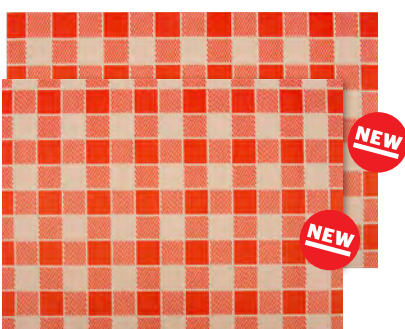

NOUVEAU
GRAMMAGE
NUOVA
GRAMMATURA
NEW
GRAMMAGE

80 g/m²

Sets de table Tovagliette Place mats

Papier recyclé gaufré
Carta riciclata gofrata
Recycled embossed paper

Sets de table pour plateaux
Tovagliette per vassoio
Place mats for trays

Natural - 48 g/m²

*106.40 - 31 x 43 cm
*256.40 - 35 x 50 cm / XL

PACK: 500 U
CARTON / MINIM: 2.000 U

Times - 48 g/m²

*106.12 - 31 x 43 cm
*256.41 - 35 x 50 cm / XL

PACK: 500 U
CARTON / MINIM: 2.000 U

Natural - 48 g/m²

*256.43 - 25 x 31 cm
Pour plateaux fast food:
Per vassoio fast food:
For fast food trays:
27,5 x 35,5 cm

*256.44 - 28 x 35 cm
Pour plateaux fast food:
Per vassoio fast food:
For fast food trays
30,4 x 41,4 cm

PACK: 500 U
CARTON / MINIM: 2.000 U

Natural - 80 g/m²

*266.04 - 31 x 43 cm
*264.40 - 35 x 50 cm / XL

PACK: 250 U
CARTON / MINIM: 1.000 U

GRAMMAGE ÉLEVÉ
ALTA GRAMMATURA
HIGH GRAMMAGE

Times - 80 g/m²

*266.05 - 31 x 43 cm
*264.41 - 35 x 50 cm / XL

PACK: 250 U
CARTON / MINIM: 1.000 U

GRAMMAGE ÉLEVÉ
ALTA GRAMMATURA
HIGH GRAMMAGE

Vichy - 80 g/m²

*266.06 - 31 x 43 cm
*264.42 - 35 x 50 cm / XL

PACK: 250 U
CARTON / MINIM: 1.000 U

GRAMMAGE ÉLEVÉ
ALTA GRAMMATURA
HIGH GRAMMAGE

PERSONNALISATION PERSONALIZZAZIONE CUSTOMISATION

Prix
Prezzi
Prices