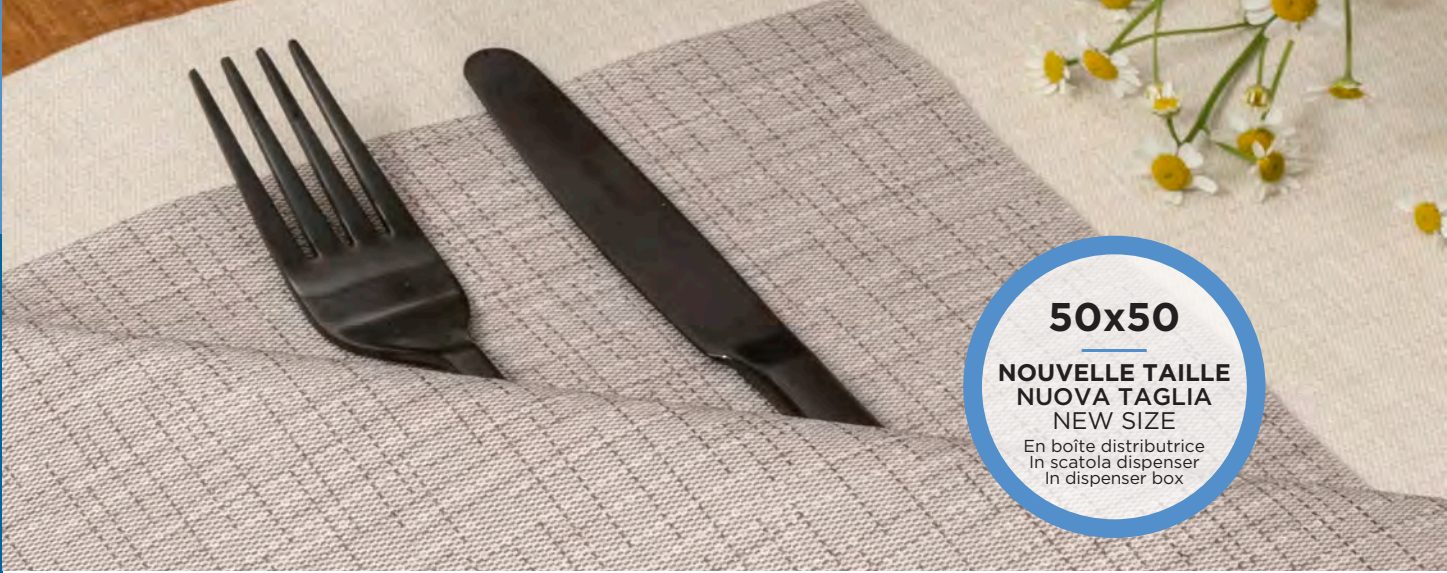

PERSONNALISATION PERSONALIZZAZIONE CUSTOMISATION

DRY COTTON

VOIE SÈCHE AIRLAID

50x50
NOUVELLE TAILLE
NUOVA TAGLIA
NEW SIZE
 En boîte distributrice
 In scatola dispenser
 In dispenser box

DRY COTTON

Nos serviettes sont imprimées d'un motif élégant sur une face, créant une texture raffinée qui rappelle la délicatesse des tissus. Cette impression nous permet de proposer un produit à la fois plus économique et plus écologique, tout en préservant les qualités essentielles de l'Airlaid : un toucher doux, une résistance exceptionnelle et une grande capacité d'absorption.