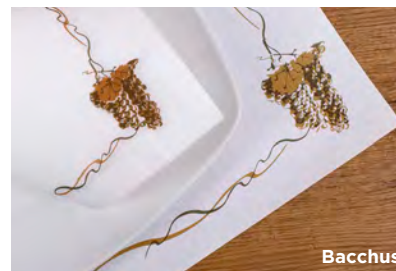

Volare

Bacchus

Serviette Tovagliolo Napkin

*166.76

Set de table Tovaglietta Place mat

*114.03 - 31 x 43 cm