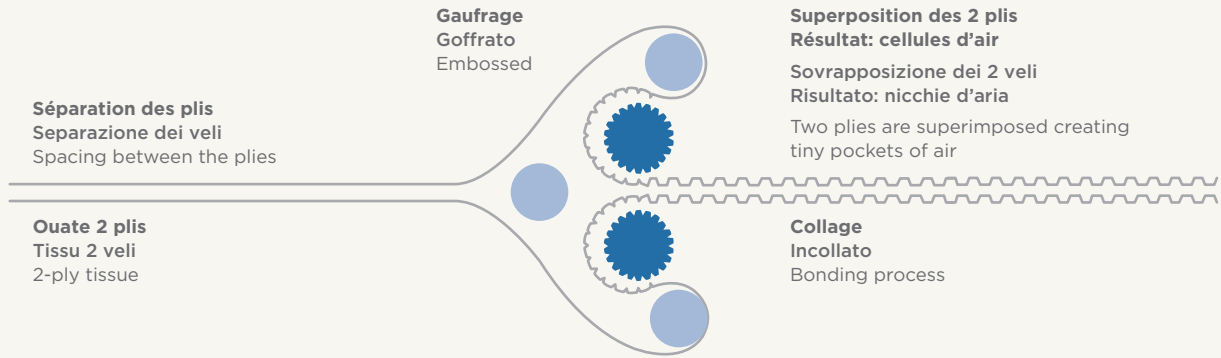

Les serviettes Double Point sont fabriquées à partir du collage de deux couches de papier, grâce à une technique spéciale de gaufrage qui leur confère un meilleur volume et plus de douceur. Leur texture et leur apparence agréables en font un produit incontournable pour l'art de la table. Elaborées sous différents formats et couleurs (disponibles en blanc, en couleurs ou dans la gamme blanche décorée).

I tovaglioli Double Point sono fabbricati a partire dalla sovrapposizione di due strati di carta tissue mediante una tecnica speciale di goffratura che le conferisce un maggior volume e morbidezza. Il loro aspetto e la loro trama delicata ne fanno un elemento imprescindibile per una bella presentazione. Elaborati in diversi formati, si possono acquistare in bianco, a colori o nella gamma bianca decorata.

Double Point napkins are made by bonding two plies of tissue paper by means of a special embossing technique, which makes them softer and thicker. Their pleasant texture and appearance makes them a must for any dinner table. Available in different formats, they come in white, an assortment of colours or the decorated white range.

Serviettes blanches Tovaglioli bianchi White napkins

2 plis 2 veli 2 ply x 18 g/m²

*138.12
20 x 20 cm
PACK: 100 U
CARTON / MINIM:
2.400 U

*166.31
33 x 33 cm
PACK: 50 U
CARTON / MINIM:
1.200 U

*101.32
39 x 39 cm
PACK: 50 U
CARTON / MINIM:
1.200 U

*101.30
39 x 39 cm
PACK: 50 U
CARTON / MINIM:
1.200 U

*230.80
30 x 40 cm
PACK: 50 U
CARTON / MINIM:
1.800 U

*230.81
40 x 40 cm
PACK: 50 U
CARTON / MINIM:
1.200 U

*230.70 Kangourou
39 x 40 cm
PACK: 50 U
CARTON / MINIM:
1.400 U

**SERVIETTES RECYCLÉES
TOVAGLIOLI RICICLATI
RECYCLED NAPKINS
P 46**

PERSONNALISATION PERSONALIZZAZIONE CUSTOMISATION

Prix
Prezzi
Prices

DOUBLE POINT

TISSUE

TISSUE

OUATE