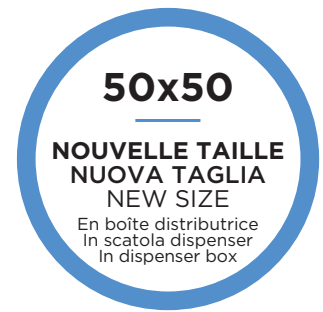

AIRLAID

Produit fabriqué à partir de fibres vierges de ouate sèche de haute qualité. Il offre une résistance à la fois humide et sèche, ainsi qu'une texture douce très similaire au matériau textile. Il est disponible sous différents formats. Produits fabriqués en blanc, colorés ou dans la gamme blanche décorée. Disponibles en serviettes et nappes. Dispose d'un certificat répondant à la Norme EN 13432 qui indique que le produit est compostable.

Prodotto elaborato con fibra vergine di tessuto asciutto di ottima qualità. È resistente sia in umido che in secco e presenta una trama delicata molto simile ai materiali tessili. Viene proposto in diversi formati. Fabbricati in bianco, a colori o nella gamma bianca decorata. Disponibili sia come tovaglioli che come tovaglie. Certificata secondo la norma EN 13432 che attesta che il prodotto è compostabile.

Made from the virgin fibre of high-quality dry tissue, Airlaid products are resistant both when wet and dry and boast a soft texture similar to that of traditional textiles. Available in various formats – as napkins or tablecloths – they come in white, an assortment of colours, natural compostable or the decorated white range. Certified in accordance with the EN 13432 standard, which certifies that the product is compostable.

Serviettes blanches Tovaglioli bianchi White napkins

SLIM 45 g/m²

*143.71
20 x 20 cm
PACK: 100 U
CARTON / MINIM:
3.600 U

*102.32
40 x 40 cm
PACK: 50 U
CARTON / MINIM:
700 U

*214.05
30 x 40 cm
PACK: 50 U
CARTON / MINIM:
900 U

*143.73
40 x 40 cm
PACK: 25 U
CARTON / MINIM:
750 U

PRO 55 g/m²

*194.81
40 x 40 cm
PACK: 50 U
CARTON / MINIM:
700 U

*178.33
45 x 45 cm
PACK: 50 U
CARTON / MINIM:
700 U

*257.11
50 x 50 cm
PACK: 100 U
CARTON / MINIM:
400 U

*194.80
40 x 40 cm
PACK: 25 U
CARTON / MINIM:
750 U