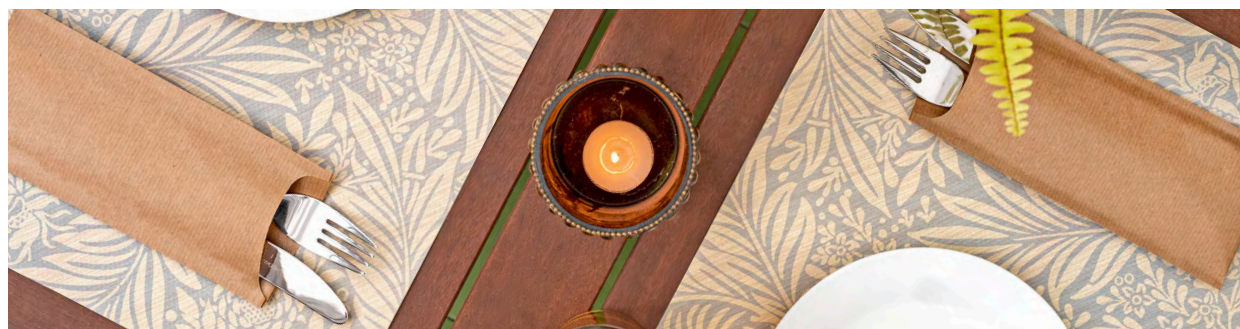

Raffaello

*143.94 - 55 g/m²
Serviette noire
Tovagliolo nero
Black napkin

Wood

*156.53 - 55 g/m²
Serviette noire
Tovagliolo nero
Black napkin

Fast food

*143.92 - 55 g/m²
Serviette bordeaux
Tovagliolo bordeaux
Burgundy napkin