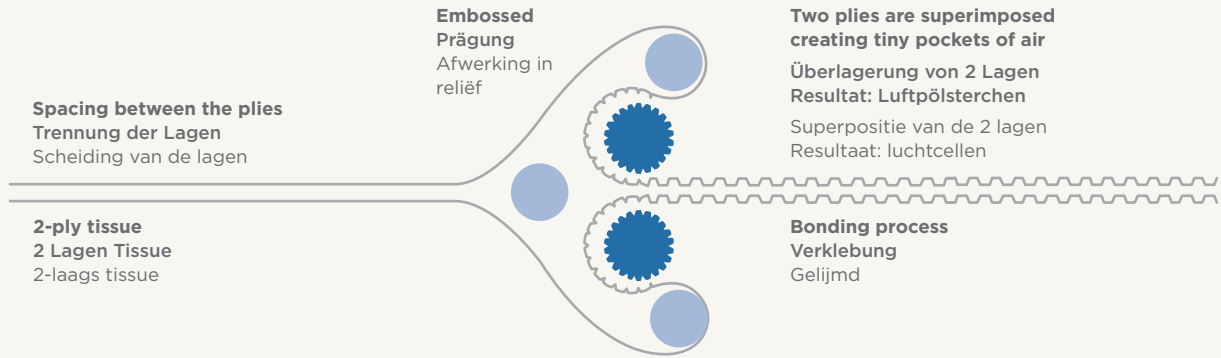

Double Point napkins are made by bonding two plies of tissue paper by means of a special embossing technique, which makes them softer and thicker. Their pleasant texture and appearance makes them a must for any dinner table. Available in different formats, they come in white, an assortment of colours or the decorated white range.

Double Point Servietten werden mit einer speziellen Prägetechnik aus zweilagigem Tissue hergestellt, die sie dicker und weicher macht. Ihre angenehme Textur und Aussehen macht sie zu einem Muss an jedem Tisch. Verfügbar in verschiedenen Formaten, in Weiß, in Farbe, oder in Weiß mit Deko.

Voor de Double Point-servetten worden twee lagen tissuepapier aan elkaar gelijmd met behulp van een speciale druktechniek die ze meer volume en soepelheid geeft. Door hun aangename textuur en fijne uitstraling zijn ze een must op elke tafel. De servetten zijn verkrijgbaar in verschillende formaten, in het wit, gekleurd of met een motief.

White napkins Weiße Servietten Witte servetten

2 ply 2 Lagen 2 lagen x 18 g/m²

*138.12
20 x 20 cm
PACK: 100 U
CARTON / MINIM:
2.400 U

*166.31
33 x 33 cm
PACK: 50 U
CARTON / MINIM:
1.200 U

*101.32
39 x 39 cm
PACK: 50 U
CARTON / MINIM:
1.200 U

*101.30
39 x 39 cm
PACK: 50 U
CARTON / MINIM:
1.200 U

*230.80
30 x 40 cm
PACK: 50 U
CARTON / MINIM:
1.800 U

*230.81
40 x 40 cm
PACK: 50 U
CARTON / MINIM:
1.200 U

*230.70 Kangaroo
39 x 40 cm
PACK: 50 U
CARTON / MINIM:
1.400 U

RECYCLED NAPKINS
RECYCELTE SERVIETTEN
GERECYCLEERDE SERVIETTEN
P 46

CUSTOMISATION PERSONALISIERUNG MAATWERK

Prices
Preise
Prijs

DOUBLE POINT
TISSUE
TISSUE
TISSUE