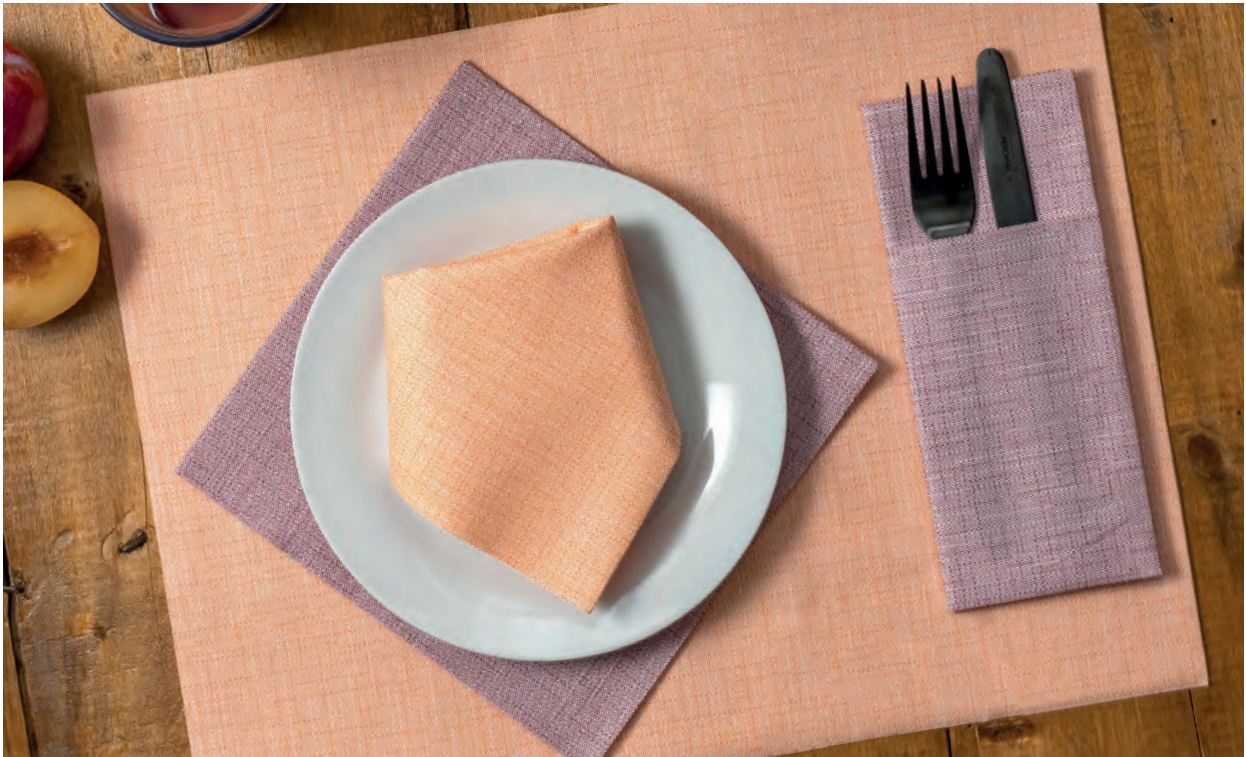

Dry cotton

55 g/m²

Cangurito Cangurito Cangurito

33 x 40 cm
PACK: 50 U
CARTON / MINIM:
700 U

Kangaroo Kangoeroe Kangaroo

40 x 40 cm
PACK: 50 U
CARTON / MINIM:
700 U

Place mats Tischsets Placemats

30 x 40 cm
PACK: 200 U
CARTON / MINIM:
800 U

Tête à tête Tête à tête Tête à tête

0,40 x 24 m
20 formats:
40 x 120 cm
CARTON / MINIM:
6 R

Tablecloths Tischdecken Tafelkleden

120 x 120 cm
Folded Gefaltet Gevouwen:
30 x 60 cm
PACK: 20 U
CARTON / MINIM:
200 U

Ivory Elfenbein Ivoor	*213.48	*228.10	*182.24	*182.70	*255.49 NEW
Arena Zand Zand	*264.25 NEW	*264.26 NEW	*264.23 NEW	*264.24 NEW	—
Tangerine Mandarine Mandarijn	*213.49	*182.14	*182.65	*182.71	—
Terracota Terracota Terracota	*264.30 NEW	*264.31 NEW	*264.28 NEW	*264.29 NEW	—
Burgundy Bordeauxrot Bordeauxrood	*213.50	*228.11	*182.22	*182.69	—
Fuchsia Fuchsia Fuchsia	*264.32 NEW	*264.33 NEW	*195.62	*195.65	—
Parma Parma Parma	*264.34 NEW	*264.35 NEW	*195.63	*195.66	—
Turquoise Türkis Turquoise	*264.36 NEW	*264.37 NEW	*194.86	*194.87	—
Kiwi Kiwi Kiwi	*213.53	*228.13	*182.66	*182.72	—
Chocolate Schokolade Chocolate	*213.52	*228.12	*182.18	*182.68	—
Grey Grau Grijs	*264.38 NEW	*264.39 NEW	*195.61	*195.64	*255.50 NEW
Graphite Graphit Grafiet	*213.54	*182.10	*182.16	*182.67	*255.48 NEW

CUSTOMISATION PERSONALISIERUNG MAATWERK

DRY COTTON

AIRLaid