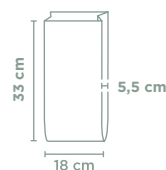

Pour 1 poulet
Per 1 pollo
For 1 chicken

188.30
18 + 5,5 x 33 cm
Kraft
Kraft
Kraft
45 g/m² + PP 15μ
PACK: 100 U
CARTON / MINIM: 500 U

Doublage intérieur en polypropylène alimentaire haute brillance. Étanches. Ne laissent pas couler le jus. Adapté au micro-ondes.

Interno trattato in polipropilene alimentare, lucido. Impermeabile, non perde liquidi. Adatto per microonde.

Treated on the inside with high gloss food grade polypropylene. The bags are watertight and microwaveable.