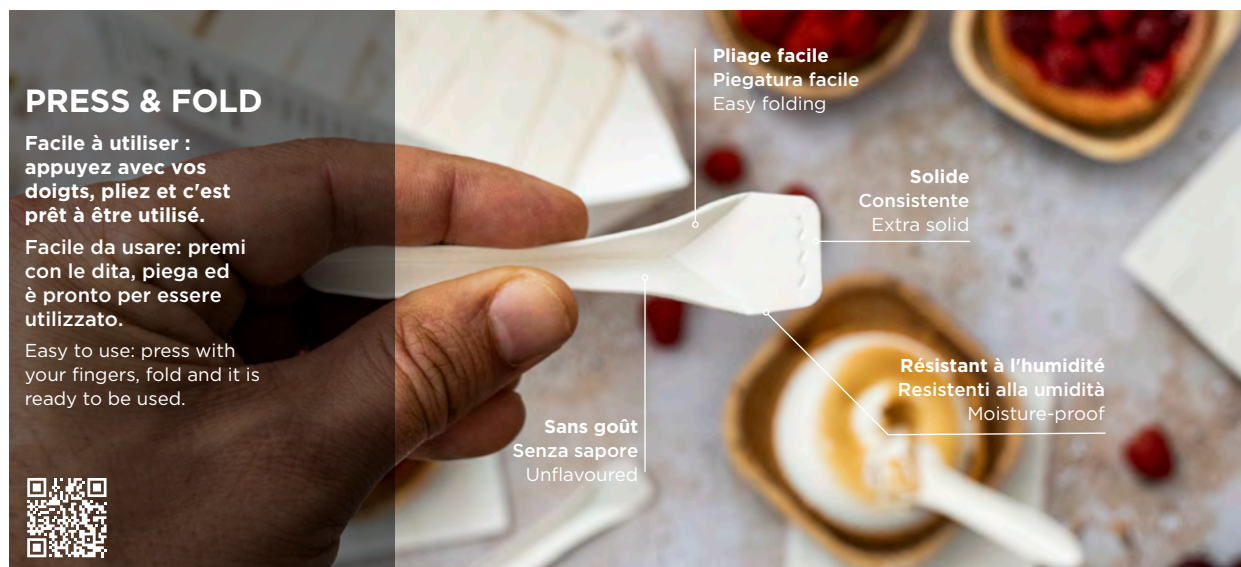

PRESS & FOLD

Facile à utiliser : appuyez avec vos doigts, pliez et c'est prêt à être utilisé.

Facile da usare: premi con le dita, piega ed è pronto per essere utilizzato.

Easy to use: press with your fingers, fold and it is ready to be used.

Pliage facile
Piegatura facile
Easy folding

Solide
Consistente
Extra solid

Résistant à l'humidité
Resistenti alla umidità
Moisture-proof

Sans goût
Senza sapore
Unflavoured

Prix
Prezzi
Prices

CARTON CARTONE CARDBOARD