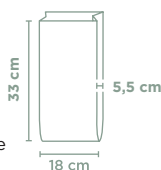

Pour 1 poulet
Per 1 pollo
For 1 chicken

142.73
18 + 5,5 x 33 cm
Cellulose blanche
Cellulosa bianca
White cellulose
45 g/m² + PP 20μ
PACK: 100 U
CARTON / MINIM: 500 U