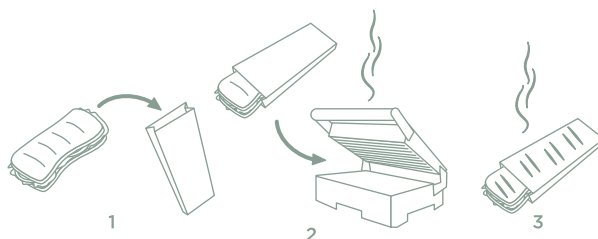

Kraft naturel ingraissable
 Kraft naturale antigrasso
 Greaseproof natural kraft
 38 g/m²

Plus hygiénique : évite le contact entre les aliments et le grill. Pratique: chauffer et servir sans besoin de nettoyer le grill entre les utilisations. Spécial grill. Egalement apte pour le four traditionnel et le micro-ondes.