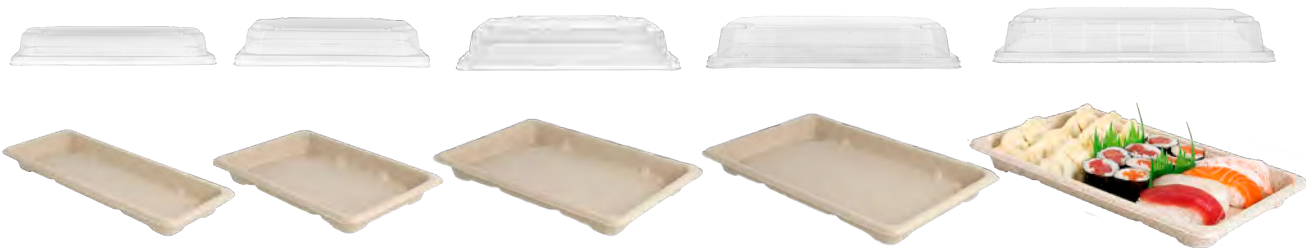

Sushi box

Couvercles Coperchi Lids

Ⓞ 211.71

22,2 x 9,6 x 3,2 cm
OPS
PACK: 50 U
CARTON / MINIM: 800 U

Ⓞ 211.72

17 x 12 x 3,2 cm
OPS
PACK: 50 U
CARTON / MINIM: 1.000 U

Ⓞ 211.73

19 x 13,6 x 3,2 cm
OPS
PACK: 50 U
CARTON / MINIM: 800 U

Ⓞ 211.74

21,5 x 13,8 x 3,2 cm
OPS
PACK: 50 U
CARTON / MINIM: 800 U

Ⓞ 220.75

24 x 16 x 3 cm
OPS
PACK: 50 U
CARTON / MINIM: 800 U

Barquettes Contenitori Containers

● 212.93

22 x 9 x 2 cm
PACK: 50 U
CARTON / MINIM: 800 U

● 212.94

16,5 x 11,5 x 1,5 cm
PACK: 50 U
CARTON / MINIM: 1.000 U

● 212.95

18,5 x 13 x 1,5 cm
PACK: 50 U
CARTON / MINIM: 800 U

● 212.96

21,3 x 13,3 x 1,5 cm
PACK: 50 U
CARTON / MINIM: 800 U

● 220.74

23,5 x 15,5 x 2 cm
PACK: 50 U
CARTON / MINIM: 800 U