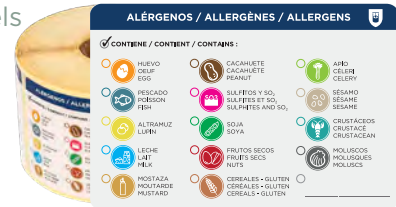

Identification Identificazione Identification

Étiquettes autocollantes Etichette autoadesive Adhesive labels

Papier / Carta / Paper

Dairy free
265.39
2,5 x 2,5 cm
R: 1.000 U
CARTON: 150 R
PACK / MINIM: 1 R

Vegan
265.40
2,5 x 2,5 cm
R: 1.000 U
CARTON: 150 R
PACK / MINIM: 1 R

Gluten free
265.37
2,5 x 2,5 cm
R: 1.000 U
CARTON: 150 R
PACK / MINIM: 1 R

Gluten free
265.38
5 x 5 cm
R: 750 U
CARTON: 40 R
PACK / MINIM: 1 R

Allergènes Allergeni Allergens
224.16
(ES / FR / EN)
7,5 x 5 cm
CARTON: 22.500 U
PACK / MINIM: 500 U

Etiquettes adhésives informatives de contenus allergènes pour take away et catering.
Etichette adesive informativa del contenuto allergenico per asporto e catering.
Adhesive labels for allergen information on take away and catering products.

Identification du jour d'utilisation, de péremption ou du contenu
Per ricordare il contenuto o giorno d'uso e la scadenza del prodotto
Day of use, expiry date, quantity and contents

2,5 x 2,5 cm
R: 1.000 U
CARTON: 150 R
PACK / MINIM: 1 R