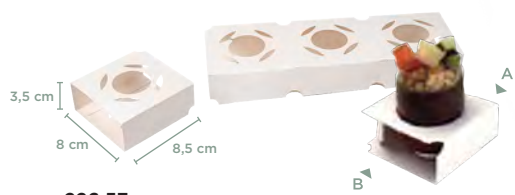

Support universel pour verrines Base universale per bicchierini Universal holder for snack cups

226.57
8,5 x 8 x 3,5 cm
275 g/m²
PACK: 100 U
CARTON / MINIM: 800 U
Bandes prédécoupées de 4 U
Strisce pretagliate di 4 U
Pre-cut strips of 4 U

Prix
Prezzi
Prices