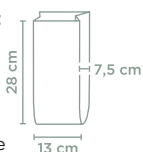

Pour 1/2 poulet
Per 1/2 pollo
For 1/2 chicken

188.28
13 + 7,5 x 28 cm
Cellulose blanche
Cellulosa bianca
White cellulose
40 g/m² + PP 20μ
PACK: 100 U
CARTON / MINIM: 1.000 U