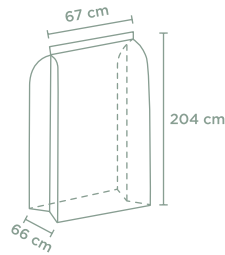

Elles protègent les aliments en faisant barrière contre les vapeurs, poussière, odeurs, etc.
Protegge i generi alimentari da vapore, polvere, odori, ecc.
Protects food from steam, dust, odours, etc.