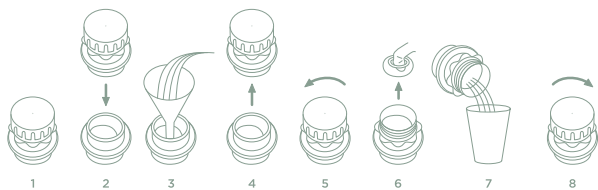

* 204.28
3 L (96 oz)
CARTON / MINIM: 25 U