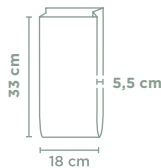

For 1 chicken
Für 1 Hähnchen
Voor 1 kip

142.73
18 + 5,5 x 33 cm
White cellulose
Weiße Zellulose
Witte cellulose
45 g/m² + PP 20μ
PACK: 100 U
CARTON / MINIM: 500 U