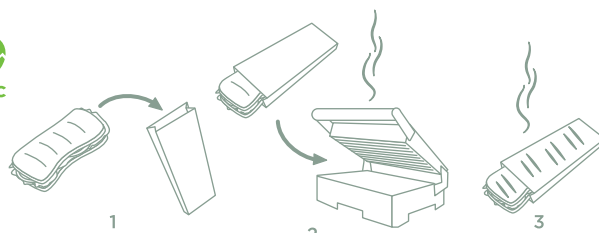

Grill & Go

Bags for heating sandwiches
Tüten zum Aufwärmen von Sandwiches
Zakjes om broodjes in op te warmen

Greaseproof white cellulose
 Fettdichte weiße Zellulose
 Vetwerend wit cellulose
 40 g/m²

Greaseproof natural kraft
 Fettdichtes natürliches Kraft
 Vetwerend kraft naturel
 38 g/m²