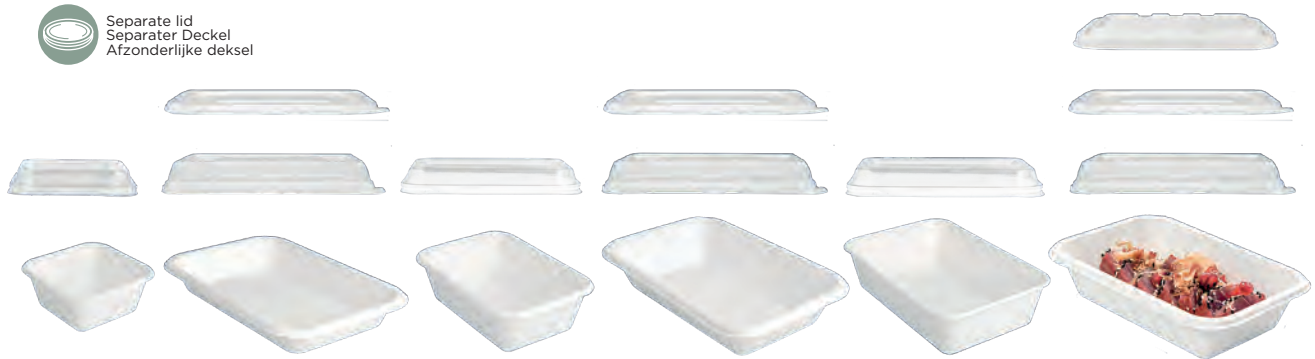

Hinged lid
Klappdeckel
Scharnierdeksel

Prices
Preise
Prijs

Separate lid
Separater Deckel
Afzonderlijke deksel

Lids Deckel Deksel

—	—	—	—	—	○ 254.13 - Bagasse 22,2 x 14,7 x 1,2 cm Flat / Flacher / Lage
—	① 221.40 - PET 18,8 x 12,8 x 0,9 cm Flat / Flacher / Lage	—	① 221.40 - PET 18,8 x 12,8 x 0,9 cm Flat / Flacher / Lage	—	① 221.41 - PET 22,2 x 14,6 x 0,9 cm Flat / Flacher / Lage
① 212.89 - PET 10 x 10 x 2 cm Dome / Hoher / Hoge	① 221.42 - PET 18,8 x 12,8 x 2,5 cm Dome / Hoher / Hoge	① 212.90 - PET 13,5 x 10,5 x 2 cm Dome / Hoher / Hoge	① 221.42 - PET 18,8 x 12,8 x 2,5 cm Dome / Hoher / Hoge	① 212.91 - PET 18 x 12,5 x 2 cm Dome / Hoher / Hoge	① 221.43 - PET 22,2 x 14,6 x 2,8 cm Dome / Hoher / Hoge
PACK: 50 U CARTON / MINIM: 1.000 U	PACK: 50 U CARTON / MINIM: 600 U	PACK: 50 U CARTON / MINIM: 600 U	PACK: 50 U CARTON / MINIM: 600 U	PACK: 50 U CARTON / MINIM: 500 U	PACK: 50 U CARTON / MINIM: 600 U