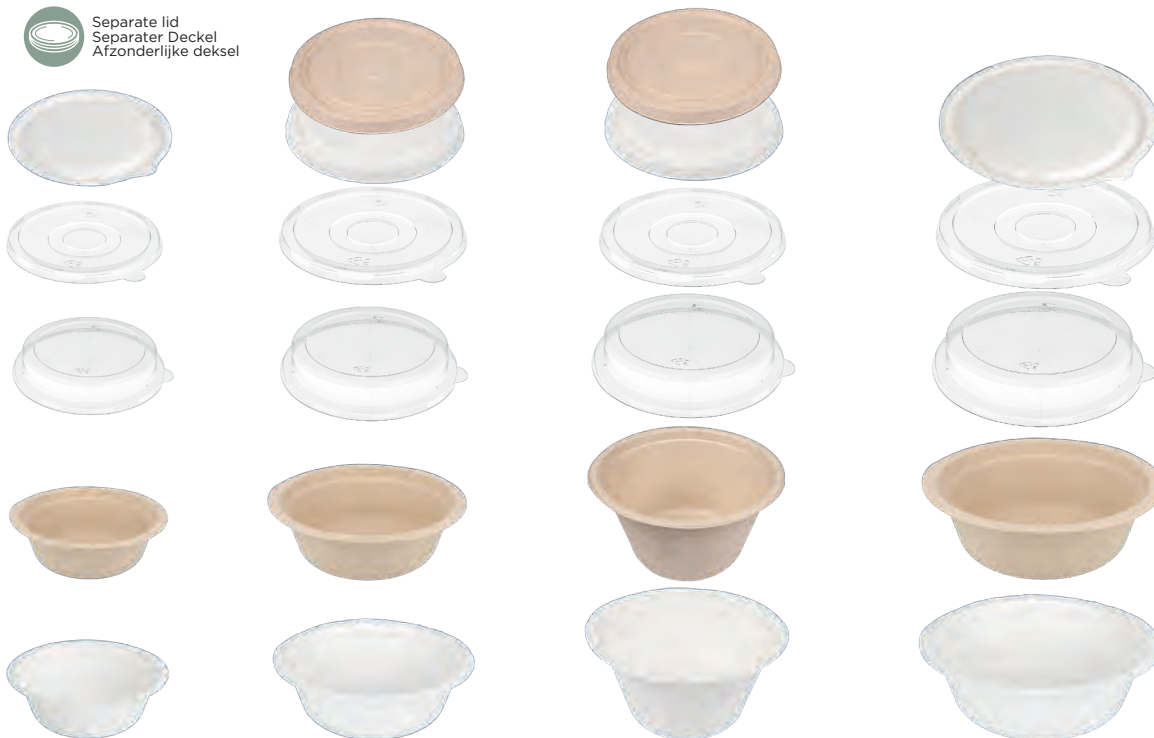

BIONIC

BAGASSE BAGASSE BAGASSE

bionic

Salad bowls with lid Salatschüssel mit Deckel Slakommen met deksel

Separate lid
Separater Deckel
Afzonderlijke deksel

Lids Deckel Deksel

○ **227.36**

Ø 14 x 0,7 cm
Flat / Flacher / Lage
Bagasse
PACK: 100 U
CARTON / MINIM: 900 U