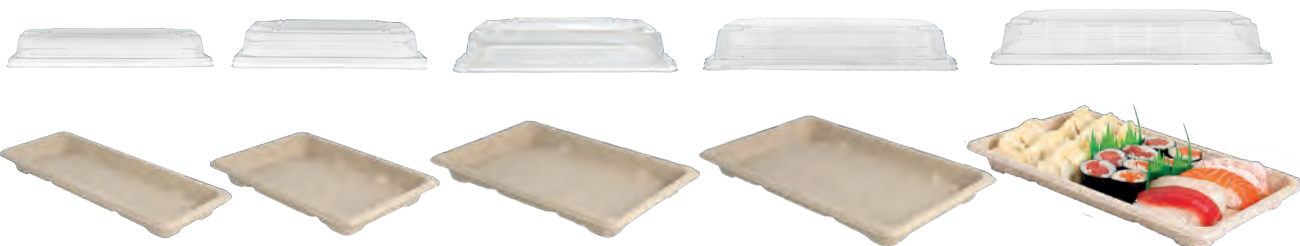

FEEL GREEN

+150°C
-18°C

BIONIC

BAGASSE

BAGASSE

BAGASSE

bionic

Trays Tabletts Schalen

● **250.01**

500 ml
20,9 x 10,7 x 3,5 cm
PACK: 50 U
CARTON / MINIM: 400 U

● **250.02**

600 ml
22 x 16 x 3,5 cm
PACK: 50 U
CARTON / MINIM: 400 U

● **250.06**

700 ml
23,7 x 17,3 x 3 cm
PACK: 50 U
CARTON / MINIM: 400 U

● **250.04**

700 ml
27 x 16,7 x 2,6 cm
PACK: 50 U
CARTON / MINIM: 400 U

● **250.03**

1.000 ml
22 x 16,5 x 4,7 cm
PACK: 50 U
CARTON / MINIM: 400 U

● **250.05**

1.250 ml
20 x 18,5 x 5,5 cm
PACK: 50 U
CARTON / MINIM: 400 U

Sushi box

Lids Deckel Deksel

⊕ **211.71**

22,2 x 9,6 x 3,2 cm
OPS
PACK: 50 U
CARTON / MINIM: 800 U

⊕ **211.72**

17 x 12 x 3,2 cm
OPS
PACK: 50 U
CARTON / MINIM: 1.000 U

⊕ **211.73**

19 x 13,6 x 3,2 cm
OPS
PACK: 50 U
CARTON / MINIM: 800 U

⊕ **211.74**

21,5 x 13,8 x 3,2 cm
OPS
PACK: 50 U
CARTON / MINIM: 800 U

⊕ **220.75**

24 x 16 x 3 cm
OPS
PACK: 50 U
CARTON / MINIM: 800 U

Trays Tabletts Schalen

● **212.93**

22 x 9 x 2 cm
PACK: 50 U
CARTON / MINIM: 800 U

● **212.94**

16,5 x 11,5 x 1,5 cm
PACK: 50 U
CARTON / MINIM: 1.000 U

● **212.95**

18,5 x 13 x 1,5 cm
PACK: 50 U
CARTON / MINIM: 800 U

● **212.96**

21,3 x 13,3 x 1,5 cm
PACK: 50 U
CARTON / MINIM: 800 U

● **220.74**

23,5 x 15,5 x 2 cm
PACK: 50 U
CARTON / MINIM: 800 U

Nachos

Nachos tray
Nachos Behälter
Nachos bakjes

○ **233.10**

19 x 16,5 x 3,8 cm
PACK: 50 U
CARTON / MINIM: 300 U

Pizza

Separate lid
Separater Deckel
Afzonderlijke deksel

Base pizza

● **204.12**
Ø 35,7 x 3,3 cm
PACK: 50 U
CARTON / MINIM: 150 U

Lid Deckel Deksel

● **204.13**
Ø 36,4 x 1,9 cm
PACK: 50 U
CARTON / MINIM: 150 U

Box
Behälter
Schalen

○ **233.09**

Ø 35 x 2,8 cm
PACK: 25 U
CARTON / MINIM: 100 U

Hinged lid
Klappdeckel
Scharnierdeksel

Prices
Preise
Prijs