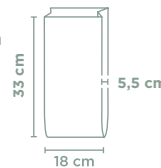

For 1 chicken
Für 1 Hähnchen
Voor 1 kip

188.30
18 + 5,5 x 33 cm
Kraft
Kraft
45 g/m² + PP 15μ
PACK: 100 U
CARTON / MINIM: 500 U

Treated on the inside with high gloss food grade polypropylene. The bags are watertight and microwaveable.

Innenseite mit hochglänzendem lebensmittelsicherem Polypropylen behandelt. Flüssigkeitsundurchlässig. Stapelbar. Mikrowellengeeignet. Binnenkant behandeld met hoogglanzend voedselveilig polypropyleen. Waterdicht. Lekt niet. Stapelbaar en geschikt voor de magnetron.