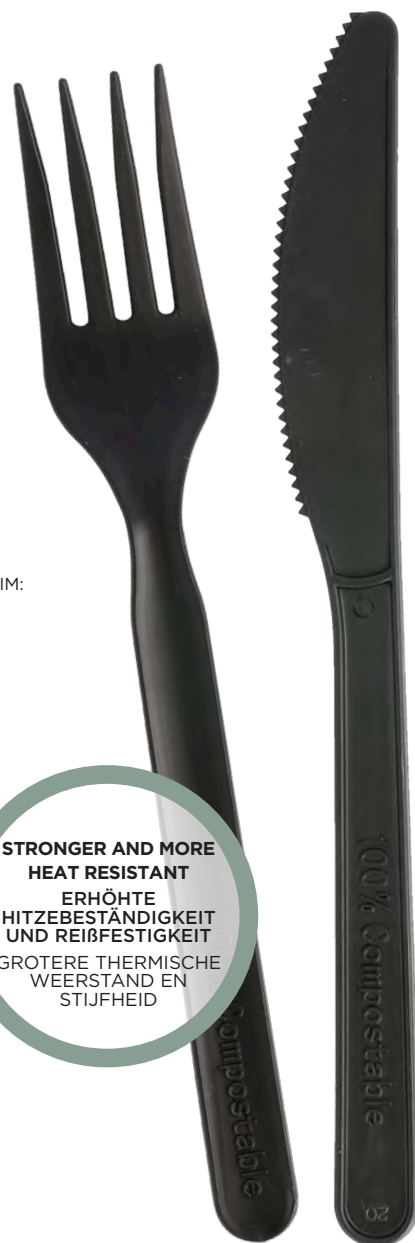

**STRONGER AND MORE
HEAT RESISTANT**
**ERHÖHTE
HITZEBESTÄNDIGKEIT
UND REIßFESTIGKEIT**
**GROTERE THERMISCHE
WEERSTAND EN
STIJFHEID**

1/1
Fork
Gabel
Vork

250.91
18 cm
PACK: 100 U
CARTON / MINIM: 500 U