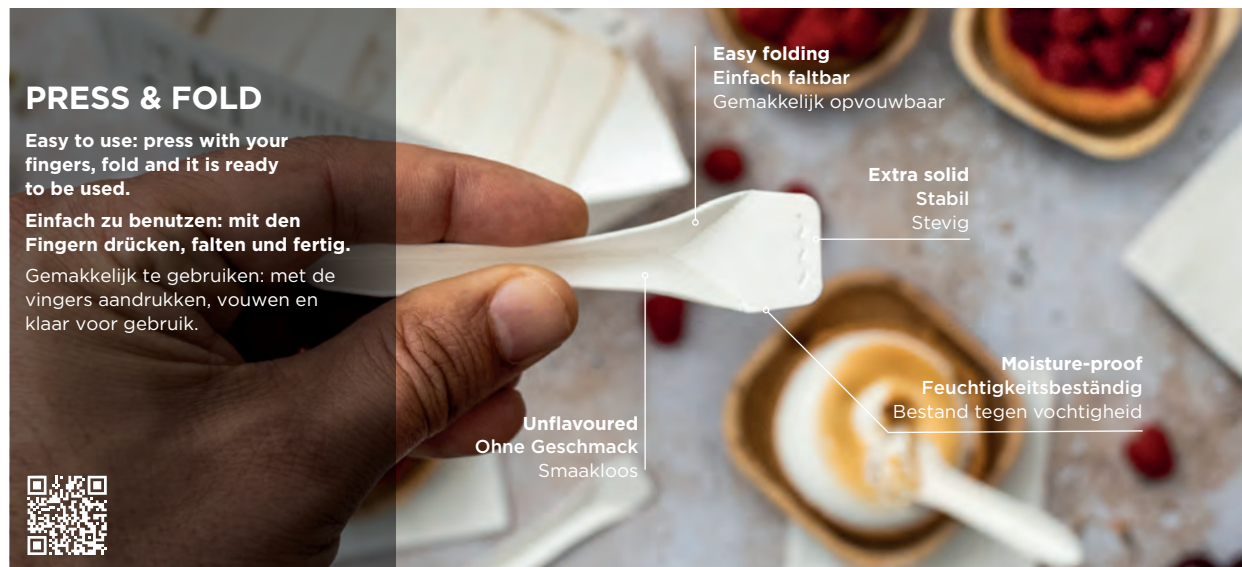

PRESS & FOLD

Easy to use: press with your fingers, fold and it is ready to be used.

Einfach zu benutzen: mit den Fingern drücken, falten und fertig.

Gemakkelijk te gebruiken: met de vingers aandrukken, vouwen en klaar voor gebruik.