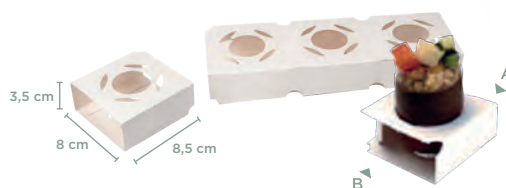

154.99
46,5 x 32 x 8 cm
325 g/m²
CARTON / MINIM: 50 U

Base + lid with window (separate)
Unterteil + Deckel mit Sichtfenster (Separates)
Onderkant + deksel met ven (Losse)

Universal holder for snack cups
Universalhalter Weiß für Aperitif-Gläschen
Universele steun wit voor bekersje