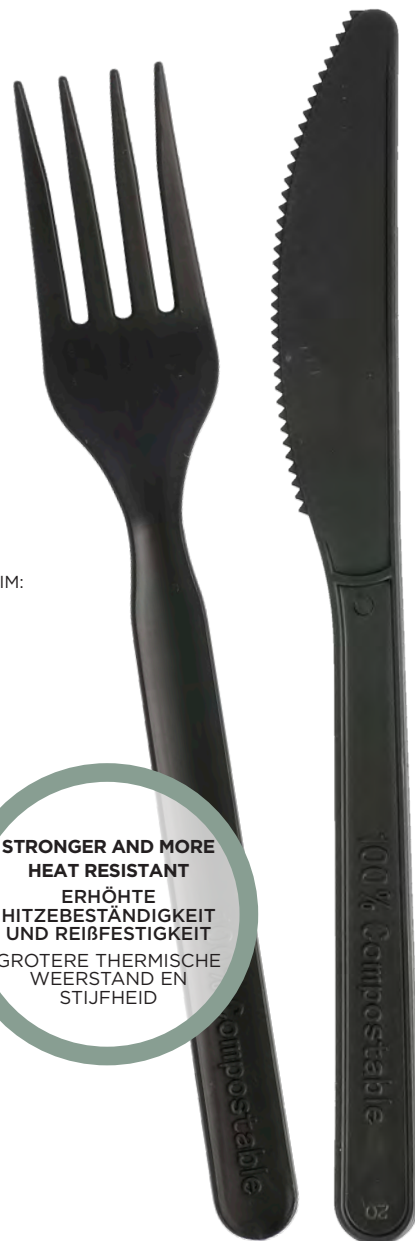

Compostable-biodegradable cutlery
Kompostierbares und biologisch abbaubares Besteck
Biologisch afbreekbaar en composteerbaar bestek

CPLA (Crystallized PLA / Kristallisiertes PLA / Gekristalliseerde PLA)

Black

Fork
Gabel
Vork

227.17
17 cm
PACK: 50 U
CARTON / MINIM:
1.000 U

Knife
Messer
Mes

227.25
18 cm
PACK: 50 U
CARTON / MINIM:
1.000 U

Spoon
Löffel
Lepel

227.24
16 cm
PACK: 50 U
CARTON / MINIM:
1.000 U

Teaspoon
Teelöffel
Lepeltje

227.30
12,7 cm
PACK: 100 U
CARTON / MINIM:
2.000 U

**STRONGER AND MORE
HEAT RESISTANT**
**ERHÖHTE
HITZEBESTÄNDIGKEIT
UND REIßFESTIGKEIT**
**GROTERE THERMISCHE
WEERSTAND EN
STIJFHEID**

1/1
Fork
Gabel
Vork

250.91
18 cm
PACK: 100 U
CARTON / MINIM: 500 U