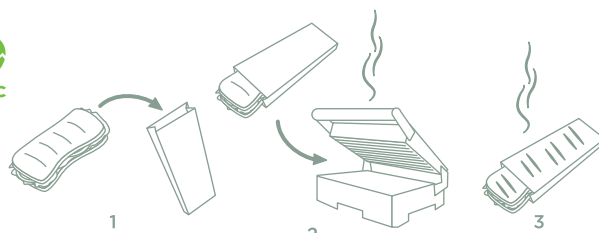

Grill & Go

Bags for heating sandwiches
Tüten zum Aufwärmen von Sandwiches
Zakjes om broodjes in op te warmen

Greaseproof white cellulose
Fettdichte weiße Zellulose
Vetwerend wit cellulose
40 g/m²

Greaseproof natural kraft
Fettdichtes natürliches Kraft
Vetwerend kraft naturel
38 g/m²