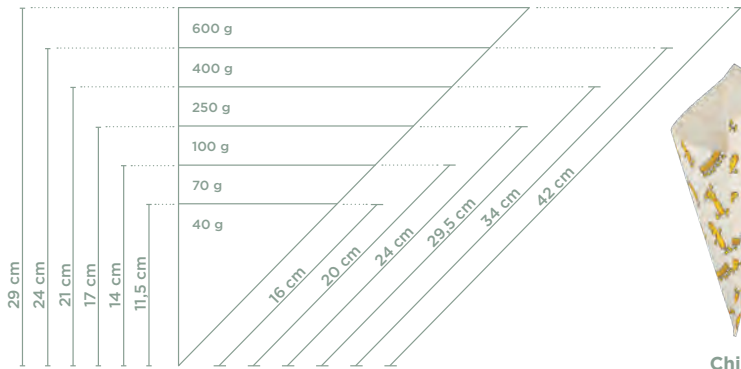

Greaseproof white cellulose
 Fettdichte weiße Zellulose
 Vetwerend wit cellulose
 70 g/m²

Greaseproof natural kraft
 Fettdichtes natürliches Kraft
 Vetwerend kraft naturel
 70 g/m²

	40 g PACK: 250 U CARTON / MINIM: 2.000 U	70 g PACK: 250 U CARTON / MINIM: 2.000 U	100 g PACK: 250 U CARTON / MINIM: 2.000 U	250 g PACK: 250 U CARTON / MINIM: 2.000 U	400 g PACK: 250 U CARTON / MINIM: 1.000 U	600 g PACK: 250 U CARTON / MINIM: 1.000 U
Chips	—	*230.00	*229.96	*229.97	*229.99	*229.98
Times	*205.96	*205.93	*167.41	*167.43	*167.45	*167.47
Feel Green Kraft	*205.97	*205.94	*143.42	*143.40	*167.61	*167.63
Zig-Zag Kraft	—	—	*803.47	*803.48	—	—