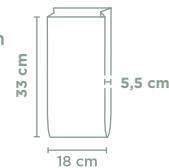

For 1 chicken
Für 1 Hähnchen
Voor 1 kip

188.30
18 + 5,5 x 33 cm
Kraft
Kraft
Kraft
45 g/m² + PP 15μ
PACK: 100 U
CARTON / MINIM: 500 U

Treated on the inside with high gloss food grade polypropylene. The bags are watertight and microwaveable.

Innenseite mit hochglänzendem lebensmittelsicherem Polypropylen behandelt. Flüssigkeitsundurchlässig. Stapelbar. Mikrowellengeeignet. Binnenkant behandeld met hoogglanzend voedselveilig polypropyleen. Waterdicht. Lekt niet. Stapelbaar en geschikt voor de magnetron.