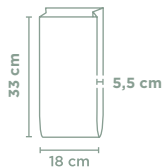

For 1 chicken
Für 1 Hähnchen
Voor 1 kip

142.73
18 + 5,5 x 33 cm
White cellulose
Weiße Zellulose
Witte cellulose
45 g/m² + PP 20μ
PACK: 100 U
CARTON / MINIM: 500 U