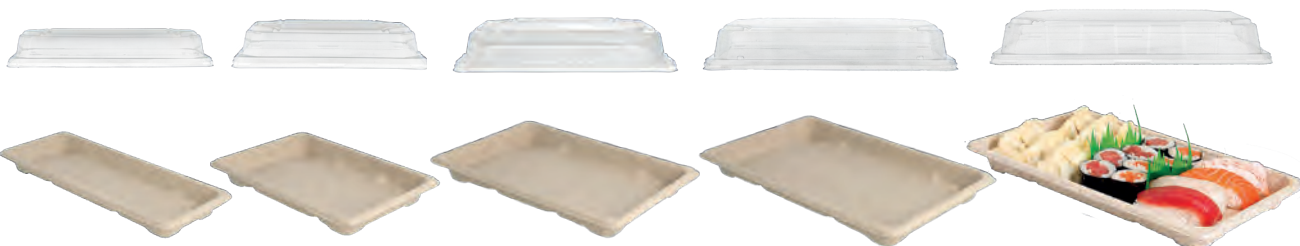

FEEL GREEN

+150°C
-18°C

BIONIC

BAGASSE

BAGASSE

BAGASSE

bionic

Trays Tabletts Schalen

- **250.01**
  500 ml
  20,9 x 10,7 x 3,5 cm
  PACK: 50 U
  CARTON / MINIM: 400 U
- **250.02**
  600 ml
  22 x 16 x 3,5 cm
  PACK: 50 U
  CARTON / MINIM: 400 U
- **250.06**
  700 ml
  23,7 x 17,3 x 3 cm
  PACK: 50 U
  CARTON / MINIM: 400 U
- **250.04**
  700 ml
  27 x 16,7 x 2,6 cm
  PACK: 50 U
  CARTON / MINIM: 400 U
- **250.03**
  1.000 ml
  22 x 16,5 x 4,7 cm
  PACK: 50 U
  CARTON / MINIM: 400 U
- **250.05**
  1.250 ml
  20 x 18,5 x 5,5 cm
  PACK: 50 U
  CARTON / MINIM: 400 U

Sushi box

Lids Deckel Deksel

- ⊕ **211.71**
  22,2 x 9,6 x 3,2 cm
  OPS
  PACK: 50 U
  CARTON / MINIM: 800 U
- ⊕ **211.72**
  17 x 12 x 3,2 cm
  OPS
  PACK: 50 U
  CARTON / MINIM: 1.000 U
- ⊕ **211.73**
  19 x 13,6 x 3,2 cm
  OPS
  PACK: 50 U
  CARTON / MINIM: 800 U
- ⊕ **211.74**
  21,5 x 13,8 x 3,2 cm
  OPS
  PACK: 50 U
  CARTON / MINIM: 800 U
- ⊕ **220.75**
  24 x 16 x 3 cm
  OPS
  PACK: 50 U
  CARTON / MINIM: 800 U

Trays Tabletts Schalen

- **212.93**
  22 x 9 x 2 cm
  PACK: 50 U
  CARTON / MINIM: 800 U
- **212.94**
  16,5 x 11,5 x 1,5 cm
  PACK: 50 U
  CARTON / MINIM: 1.000 U
- **212.95**
  18,5 x 13 x 1,5 cm
  PACK: 50 U
  CARTON / MINIM: 800 U
- **212.96**
  21,3 x 13,3 x 1,5 cm
  PACK: 50 U
  CARTON / MINIM: 800 U
- **220.74**
  23,5 x 15,5 x 2 cm
  PACK: 50 U
  CARTON / MINIM: 800 U

Nachos

Nachos tray
Nachos Behälter
Nachos bakjes

- **233.10**
  19 x 16,5 x 3,8 cm
  PACK: 50 U
  CARTON / MINIM: 300 U

Pizza

Separate lid
Separater Deckel
Afzonderlijke deksel

- **Base pizza**
  ● **204.12**
  Ø 35,7 x 3,3 cm
  PACK: 50 U
  CARTON / MINIM: 150 U
- **Lid Deckel Deksel**
  ● **204.13**
  Ø 36,4 x 1,9 cm
  PACK: 50 U
  CARTON / MINIM: 150 U

Box
Behälter
Schalen

- **233.09**
  Ø 35 x 2,8 cm
  PACK: 25 U
  CARTON / MINIM: 100 U

Hinged lid
Klappdeckel
Scharnierdeksel

Prices
Preise
Prijs