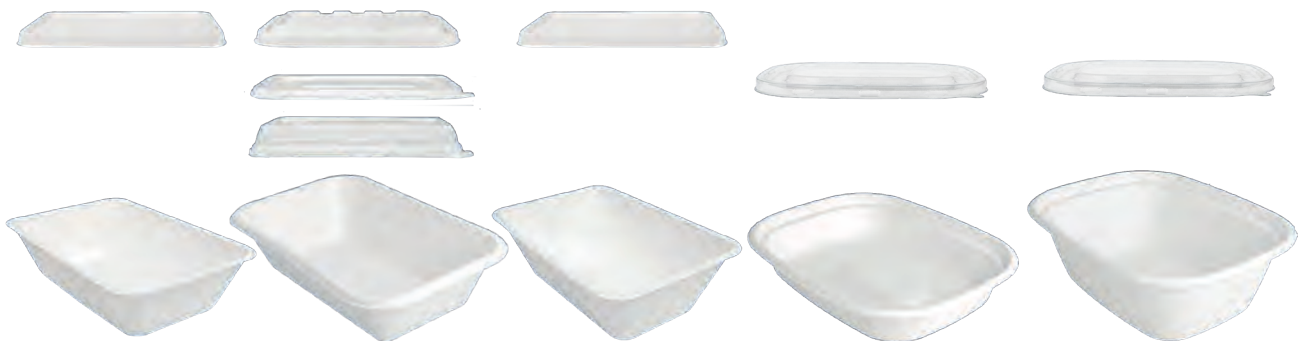

Lids Deckel Deksel

○ 233.08 - Bagasse 20,3 x 13,6 x 1,3 cm Flat / Flacher / Lage	○ 254.13 - Bagasse 22,2 x 14,7 x 1,2 cm Flat / Flacher / Lage	○ 233.08 - Bagasse 20,3 x 13,6 x 1,3 cm Flat / Flacher / Lage	—	—
—	① 221.41 - PET 22,2 x 14,6 x 0,9 cm Flat / Flacher / Lage	—	① 221.46 - PET 23,5 x 18,5 x 1,1 cm Flat / Flacher / Lage	① 221.46 - PET 23,5 x 18,5 x 1,1 cm Flat / Flacher / Lage
—	① 221.43 - PET 22,2 x 14,6 x 2,8 cm Dome / Hoher / Hoge	—	—	—
PACK: 50 U CARTON / MINIM: 500 U	PACK: 50 U CARTON / MINIM: 600 U	PACK: 50 U CARTON / MINIM: 500 U	PACK: 50 U CARTON / MINIM: 300 U	PACK: 50 U CARTON / MINIM: 300 U

Containers Behälter Bakjes

○ 233.06 800 ml 20,3 x 13,6 x 5 cm PACK: 50 U CARTON / MINIM: 500 U	○ 221.39 950 ml 21,5 x 14 x 5,2 cm PACK: 50 U CARTON / MINIM: 600 U	○ 233.07 1.000 ml 20,3 x 13,6 x 6,8 cm PACK: 50 U CARTON / MINIM: 500 U	○ 221.44 1.100 ml 23,1 x 18,2 x 4,3 cm PACK: 50 U CARTON / MINIM: 300 U	○ 221.45 1.800 ml 23,1 x 18,2 x 7,7 cm PACK: 50 U CARTON / MINIM: 300 U

FEEL GREEN

+150°C
-18°C

BIONIC

BAGASSE

BAGASSE

BAGASSE

Prices
Preise
Prijs