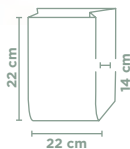

For 1/2 chicken
Für 1/2 Hähnchen
Voor 1/2 kip

*260.26
22 + 14 x 21 cm
Greaseproof kraft paper
Fettabweisendes Kraftpapier
Vetwerend kraftpapier
70 g/m²
CARTON / MINIM: 500 U