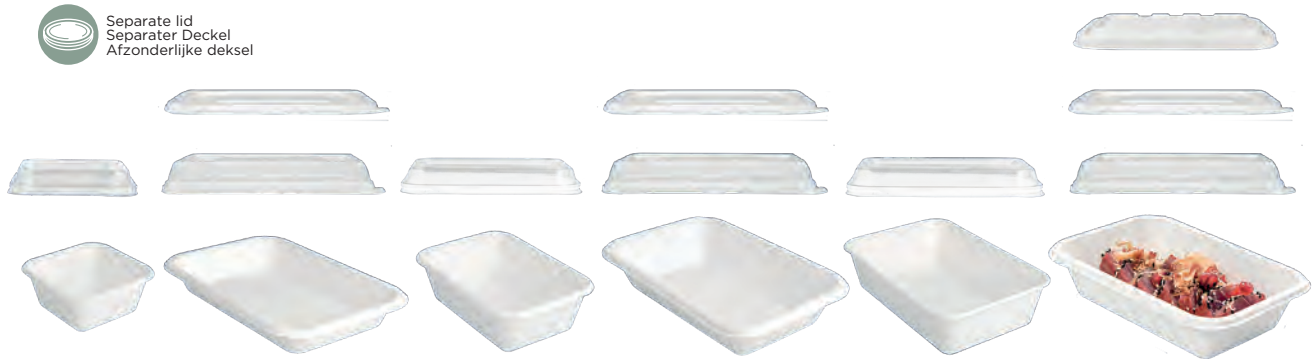

Separate lid
Separater Deckel
Afzonderlijke deksel

Lids Deckel Deksel

—	—	—	—	—	○ 254.13 - Bagasse 22,2 x 14,7 x 1,2 cm Flat / Flacher / Lage
—	① 221.40 - PET 18,8 x 12,8 x 0,9 cm Flat / Flacher / Lage	—	① 221.40 - PET 18,8 x 12,8 x 0,9 cm Flat / Flacher / Lage	—	① 221.41 - PET 22,2 x 14,6 x 0,9 cm Flat / Flacher / Lage
① 212.89 - PET 10 x 10 x 2 cm Dome / Hoher / Hoge	① 221.42 - PET 18,8 x 12,8 x 2,5 cm Dome / Hoher / Hoge	① 212.90 - PET 13,5 x 10,5 x 2 cm Dome / Hoher / Hoge	① 221.42 - PET 18,8 x 12,8 x 2,5 cm Dome / Hoher / Hoge	① 212.91 - PET 18 x 12,5 x 2 cm Dome / Hoher / Hoge	① 221.43 - PET 22,2 x 14,6 x 2,8 cm Dome / Hoher / Hoge
PACK: 50 U CARTON / MINIM: 1.000 U	PACK: 50 U CARTON / MINIM: 600 U	PACK: 50 U CARTON / MINIM: 600 U	PACK: 50 U CARTON / MINIM: 600 U	PACK: 50 U CARTON / MINIM: 500 U	PACK: 50 U CARTON / MINIM: 600 U

Containers Behälter Bakjes

○ 212.84 250 ml 9,5 x 9,5 x 4,3 cm PACK: 50 U CARTON / MINIM: 1.000 U	○ 221.36 350 ml 18 x 12 x 2,5 cm PACK: 50 U CARTON / MINIM: 600 U	○ 212.85 370 ml 13,5 x 9,6 x 4,2 cm PACK: 50 U CARTON / MINIM: 600 U	○ 221.37 425 ml 18 x 12 x 3,5 cm PACK: 50 U CARTON / MINIM: 600 U	○ 212.86 700 ml 17,5 x 12 x 4,5 cm PACK: 50 U CARTON / MINIM: 500 U	○ 221.38 710 ml 21,5 x 14 x 3,7 cm PACK: 50 U CARTON / MINIM: 600 U