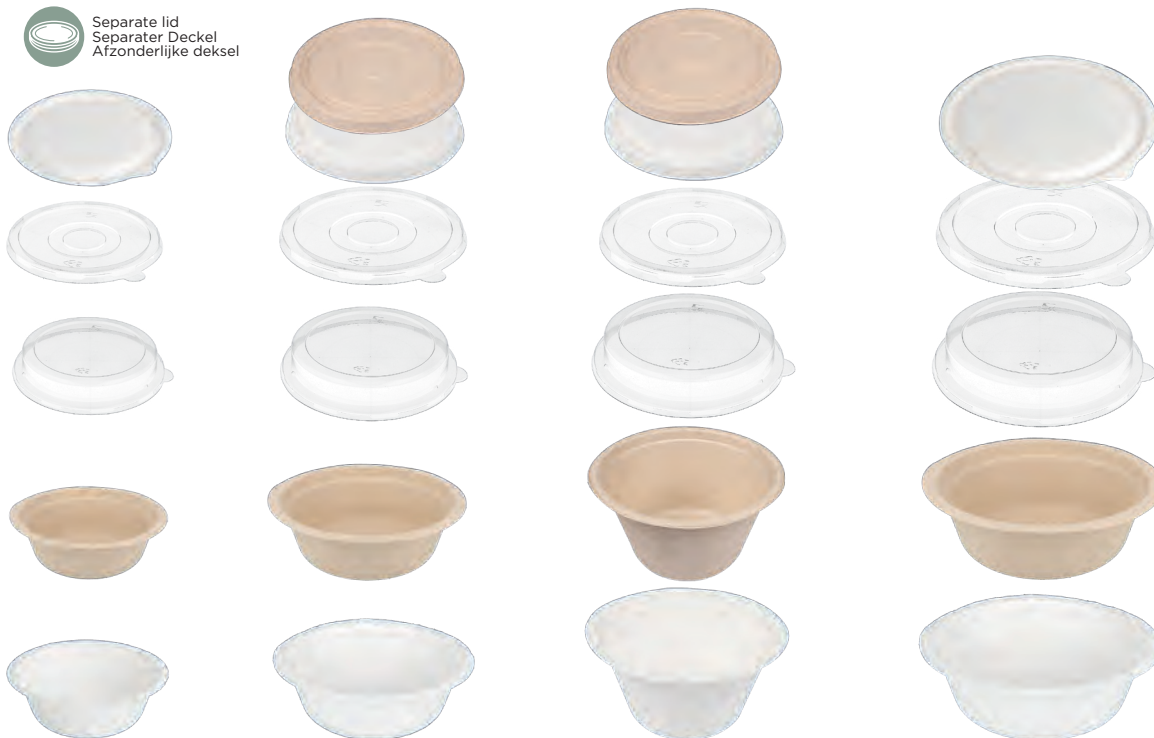

BIONIC

BAGASSE BAGASSE BAGASSE

bionic

Salad bowls with lid Salatschüssel mit Deckel Slakommen met deksel

Separate lid
Separater Deckel
Afzonderlijke deksel

Lids Deckel Deksel

○ 227.36

Ø 14 x 0,7 cm
Flat / Flacher / Lage
Bagasse
PACK: 100 U
CARTON / MINIM: 900 U