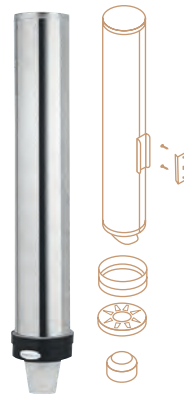

For cups from 100-740 ml
Für becher 100-740 ml
Voor bekers van 100-740 ml

154.61
11 x 61,5 cm
S. steel / Edelstahl / Roestvrij staal
CARTON: 12 U
PACK / MINIM: 1 U
Pull from base
Von unten ziehen
Uitgang aan de onderkant