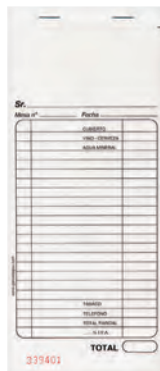

Invoices
Rechnungen
Facturen

177.25 (Castellano)
10 x 21 cm
50 x 2 sheets / Seiten / vellen
PACK: 10 U
CARTON / MINIM: 140 U