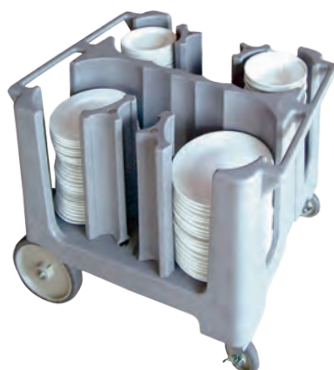

152.02
102 x 80,3 x 82 cm
PVC - Grey / Grau / Grijs
PACK / MINIM: 1 U