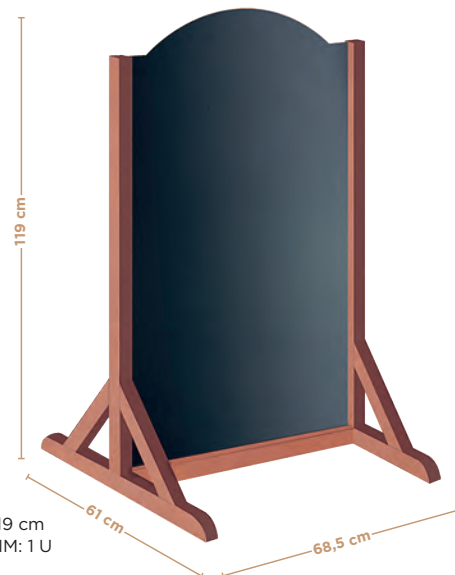

Upright blackboard Aufrechte Tafel Staan krijtbord

162.60
8 kg
68,5 x 61 x 119 cm
PACK / MINIM: 1 U

Prices
Preise
Prijs