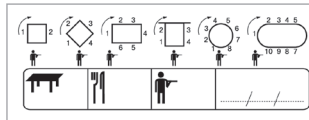

Autocopying order pads Bestellblocks, selbstkopierend Orderblokken doordrukpapier

No need for carbon paper
Kein Durchschlagpapier nötig
Geen carbonpapier nodig

REGISTERED DESIGNS
PATENTIERTE MODELLE
GEPATENTEERDE MODELLEN