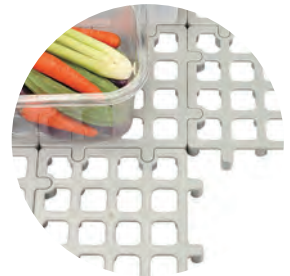

Perfect voor vochtige zones. Ze corroderen of roesten niet. Duurzame PE-constructie, bijna zo sterk als metaal.

**209.15**  
33 x 33 x 4 cm  
25 Feet / Stützen / Stuks  
Cap.: 1.350 kg  
PE  
CARTON: 12 U  
PACK / MINIM: 1 U