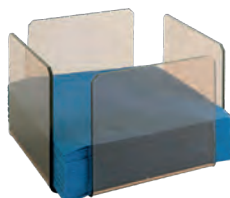

104.33
17,5 x 17,5 x 11 cm
1/4 - 33 x 33 cm
Methacrylate / Smoked pink
Methacrylat / Rauchrosa
Methacrylaat / Gerookt roze
CARTON: 20 U
PACK / MINIM: 2 U