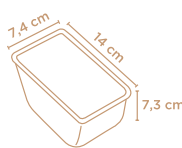

Compartments

Fächer

Vakken

133.72

14 x 7,4 x 7,3 cm

PP - White / Weiß / Wit

CARTON: 60 U

PACK / MINIM: 1 U

For / Für / Voor: 6 compart.