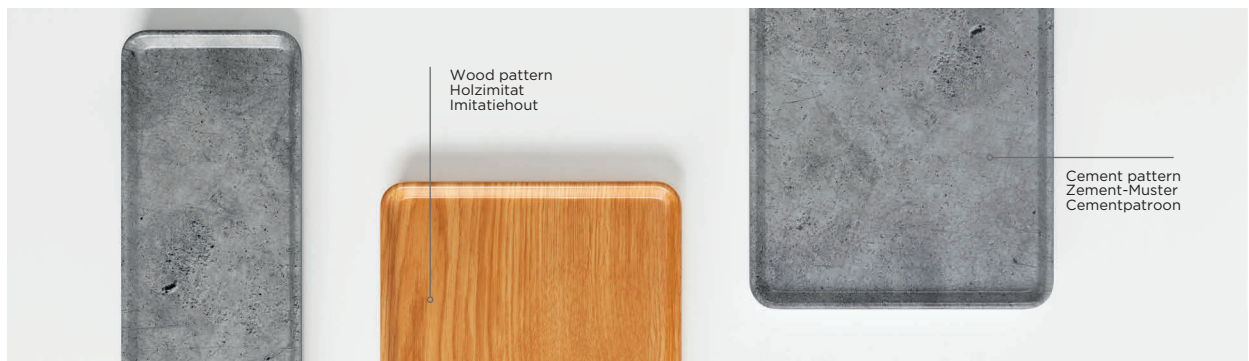

263.38
28,5 x 20 x 2 cm
CARTON: 24 U
PACK / MINIM: 4 U