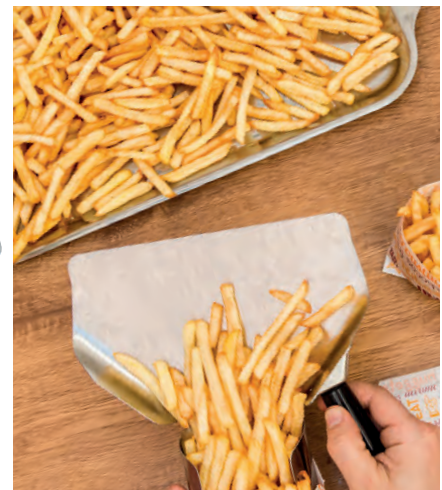

Kitchen gadgets Kleingeräte Kleine apparatuur

Thermometers Thermometer Thermometers

452.55

6,5 x 7 x 4 cm
+50°C a +300°C
S. steel / Edeltstahl
Roestvrij staal
CARTON: 144 U
PACK / MINIM: 1 U

452.56

6,2 x 7,3 x 4 cm
-29°C a +20°C
S. steel / Edeltstahl
Roestvrij staal
CARTON: 144 U
PACK / MINIM: 1 U

452.58

14 x 2,8 x 2,8 cm
-10°C a +100°C
S. steel / Edeltstahl
Roestvrij staal
CARTON: 144 U
PACK / MINIM: 1 U

452.62

18 x 2,5 x 2 cm
Plastic / Plastik / Plastic
-40°C a +230°C
CARTON: 144 U
PACK / MINIM: 1 U

452.60

6 x 5,5 x 2 cm
Plastic / Plastik / Plastic
CARTON: 72 U
PACK / MINIM: 1 U

Infrared food warmers Infrarot Hitzelampen Infraroodverwarmers

1 lamp
1 Lampe
1 lampe

455.89

49 x 35,5 x 61 cm
Metal / Metall / Metaal
PACK / MINIM: 1 U
Height adjustable:
Höhenverstellbar:
In hoogte verstelbaar:
60 - 75 cm

455.93

56 x 36 x 60,5 cm
Metal / Metall / Metaal
PACK / MINIM: 1 U
Height adjustable:
Höhenverstellbar:
In hoogte verstelbaar:
25 - 53 cm

455.95

250W / 220V
CARTON: 10 U
PACK / MINIM: 1 U
Invoiced separately
Gesonderte Rechnung
Wordt apart gefactureerd

Rack and scoops for fries Ständer und Schaufeln für Pommes Frites Frietrekken en -scheppen

143.29

20 x 22,5 x 5 cm
S. steel / Edeltstahl
Roestvrij staal
CARTON: 48 U
PACK / MINIM: 1 U

143.27

20 x 22,5 x 5 cm
S. steel / Edeltstahl
Roestvrij staal
CARTON: 48 U
PACK / MINIM: 1 U

143.25

47 x 25 x 5,5 cm
S. steel / Edeltstahl
Roestvrij staal
CARTON: 12 U
PACK / MINIM: 1 U

Order holder racks Gleitleisten für Sichtbarkeit der Bestellungen Bonnenhouders

177.39

46 x 5,4 cm
S. steel / Edeltstahl
Roestvrij staal
CARTON: 72 U
PACK / MINIM: 1 U

177.41

61 x 5,4 cm
S. steel / Edeltstahl
Roestvrij staal
CARTON: 48 U
PACK / MINIM: 1 U

177.43

92 x 5,4 cm
S. steel / Edeltstahl
Roestvrij staal
CARTON: 36 U
PACK / MINIM: 1 U

177.45

122 x 5,4 cm
S. steel / Edeltstahl
Roestvrij staal
CARTON: 24 U
PACK / MINIM: 1 U