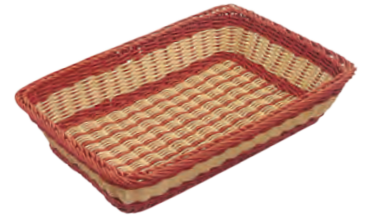

Imitation wicker baskets Korb Weidenimitat Rieten manden, imitatie

Polypropylene / Polypropylen / Polypropyleen

Solid rope baskets Körbe aus soliden Strängen Volle draad

Cutlery baskets
Besteckkorb
Bestekmanden

199.42

Ø 11,5 x 15 cm
CARTON: 36 U
PACK / MINIM: 6 U

199.43

28 x 11 x 10 cm
CARTON: 32 U
PACK / MINIM: 4 U

158.81

53 x 31 x 15 cm
CARTON: 2 U
PACK / MINIM: 1 U

193.10

Ø 40 x 10 cm
CARTON: 24 U
PACK / MINIM: 1 U

431.21 - 45 x 32,5 x 10,5 cm
431.22 - 55 x 36 x 11 cm

CARTON: 24 U
PACK / MINIM: 1 U

Bakery Bäckerei Bakkerij

193.11

30 x 45 x 4/10 cm
CARTON: 24 U
PACK / MINIM: 1 U

193.12

60 x 45 x 5/12 cm
CARTON: 12 U
PACK / MINIM: 1 U

145.52

40 x 40 x 50 cm
CARTON: 2 U
PACK / MINIM: 1 U

206.23

43 x 22,5 x 29 cm
CARTON: 18 U
PACK / MINIM: 1 U

Coloured stackable baskets Farbige Körbe Gekleurde mandjes

ORANGE
ORANGE
ORANJE

ANISE GREEN
ANISGRÜN
ANISJSGROEN

BLACK
SCHWARZ
ZWART

Round
Rund
Rond

● **193.15**
● **193.13**
● **207.76**

Ø 20 x 8 cm
CARTON: 72 U
PACK / MINIM: 12 U

Elongated
Länglich
Langwerpig

● **193.19**
● **193.17**
● **207.77**

23 x 9 x 8 cm
CARTON: 72 U
PACK / MINIM: 12 U

Oval
Oval
Ovaal

● **193.23**
● **193.21**
● **207.78**

23 x 17 x 8 cm
CARTON: 72 U
PACK / MINIM: 12 U

Rectangular
Rechteckig
Rechthoekig

● **193.27**
● **193.25**
● **207.79**

30 x 22 x 7 cm
CARTON: 48 U
PACK / MINIM: 12 U

Prices
Preise
Prijs