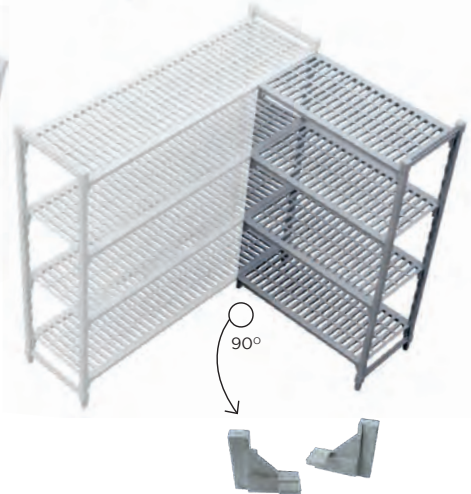

**Corner connectors set
Set Eckverbindungen
Set hoekverbindingen**

158.26
CARTON: 20 SET
SET / MINIM: 2 U

Kit Basic Basic Basic

Grey / Grau / Grijs
PACK / MINIM: 1 U

Complete kit / 4 levels. Standard height: 180 cm.
2 standard widths: 45,5 cm (GN 2/3) and 61 cm (GN 1/1).
3 standard lengths: 91, 122 and 152,5 cm.

Komplettsets / 4 Ebenen Standardhöhe: 180 cm.
2 Standardlängen: 45,5 cm (GN 2/3) und 61 cm (GN 1/1).
3 Standardlängen: 91, 122 und 152,5 cm.

Complete sets / 4 niveaus Eén hoogte 180 cm.
2 standaardbreedtes: 45,5 cm (GN 2/3) en 61 cm (GN 1/1).
3 standaardlengtes: 91, 122 en 152,5 cm.

	Shelf Regal Rek	Load Lading Laadvermogen	Total
145.97	45,5 x 91 cm	250 Kg/U	1.000 Kg
158.14	45,5 x 122 cm	250 Kg/U	1.000 Kg
158.17	45,5 x 152,5 cm	200 Kg/U	800 Kg
158.18	61 x 91 cm	250 Kg/U	1.000 Kg
146.02	61 x 122 cm	250 Kg/U	1.000 Kg
158.19	61 x 152,5 cm	200 Kg/U	800 Kg

Kit Supplementary Ergänzend Aanvullend

Grey / Grau / Grijs
PACK / MINIM: 1 U

For extending the basic shelving kit or for making it L-shaped. Save 1 column. 1 set of 2 connectors per level (8 per kit) needed to make a 90° corner.

Um das Regal zu verlängern oder einen 90° Winkel zu formen. Spart eine Säule. Um einen 90° Winkel zu bilden, wird jeweils ein Set mit 2 Verbindungsstücken (8/Kit) pro Ebene benötigt.

Voor het verlengen van basisrekken of het vormen van een hoek van 90°. Bespaart 1 kolom. 1 set van 2 verbindingstukken per niveau (8 per kit) is nodig om de hoek van 90° in te stellen.

	Shelf Regal Rek	Load Lading Laadvermogen	Total
158.22	45,5 x 91 cm	100 kg/U	400 Kg
158.23	45,5 x 122 cm	100 kg/U	400 Kg
158.24	61 x 91 cm	100 kg/U	400 Kg
158.25	61 x 122 cm	100 kg/U	400 Kg

Prices
Prijs