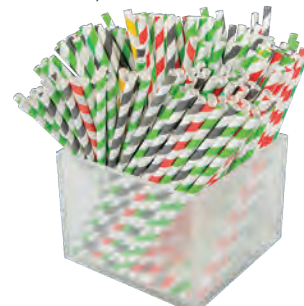

Straw dispenser
Trinkhalmspender
Rietjesdispenser

211.04
12,5 x 12,5 x 10 cm
Methacrylaat
CARTON: 12 U
PACK / MINIM: 1 U

Prices
Preise
Prijs