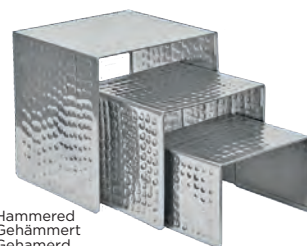

Hammered
Gehämmert
Gehamerd
Set 3 risers
Set 3 Erhöhungen
Set van 3 verhogingen

198.15
15 x 15 x 11 cm
18 x 18 x 16 cm
20 x 20 x 22 cm
S. steel / Edeltahl / Roestvrij staal
CARTON: 4 SET
PACK / MINIM: 1 SET