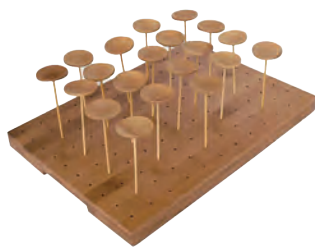

Trays for picks Ständer für Stecher Basis voor prikkers

PICKS
STECHEER
PRIKKERS
P 280, 281

For 120 picks
Für 120 Stecher
Voor 120 prikkers

180.33
25 x 30 x 1,3 cm
CARTON: 5 U
PACK / MINIM: 1 U