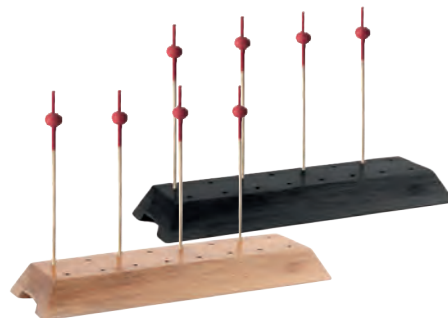

### Trays for picks Ständer für Stecher Basis voor prikkers

**PICKS**  
**STECHEER**  
**PRIKKERS**  
**P 280, 281**

**For 120 picks**  
**Für 120 Stecher**  
 Voor 120 prikkers

**180.33**  
 25 x 30 x 1,3 cm  
 CARTON: 5 U  
 PACK / MINIM: 1 U

**For 16 picks**  
**Für 16 Stecher**  
 Voor 16 prikkers

**205.90** Natural / Natur / Naturel  
**205.91** Black / Schwarz / Zwart  
 20 x 6 x 2 cm  
 CARTON: 48 U  
 PACK / MINIM: 12 U

**For 25 golf picks**  
**Für 25 Stecher „Golf“**  
 Voor 25 prikkers „Golf“