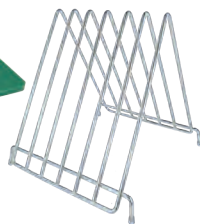

Rack for 6 chopping boards
Ständer für 6 Schneidebretter
Rack voor 6 snijplanken

205.18
27,9 x 30,5 x 27,7 cm
Stainless steel
Edelstahl
Roestvrij staal
CARTON: 6 U
PACK / MINIM: 1 U