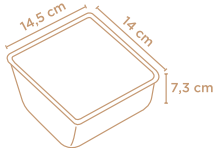

Utensils Utensilien Benodigdheden

Condiment containers Behälter für Zutaten Houders voor smaakmakers

3 compart.

133.59

Black / Schwarz / Zwart

133.63

Chrome / Verchromt / Verchroomd

49,5 x 15,7 x 9 cm

PS

CARTON: 6 U

PACK / MINIM: 1 U

Compartments

Fächer

Vakken

133.73

14 x 14,5 x 7,3 cm

PP - White / Weiß / Wit

CARTON: 60 U

PACK / MINIM: 1 U

For / Für / Voor: 3 compart.

6 compart.

133.58

Black / Schwarz / Zwart

133.60

Chrome / Verchromt / Verchroomd

49,5 x 15,7 x 9 cm

PS

CARTON: 6 U

PACK / MINIM: 1 U

Compartments

Fächer

Vakken

133.72

14 x 7,4 x 7,3 cm

PP - White / Weiß / Wit

CARTON: 60 U

PACK / MINIM: 1 U

For / Für / Voor: 6 compart.

6 compartments + glass rimmer

6 Fächer + Glas-Rimmer

6 vakken + Glasrimmer

258.29

62 x 18,5 x 16,5 cm

PS - Black / Schwarz / Zwart

CARTON: 4 U

PACK / MINIM: 1 U

Keep condiments fresh for longer. Reduce contamination. Dispenser supplied with corresponding containers.

Halten die Lebensmittel länger frisch. Reduzieren Kontamination. Die Behälter werden mit den dazugehörigen Fächern geliefert.

Zorgen ervoor dat de smaakmakers langer vers blijven. Verminderen vervuiling. De houders worden geleverd met de bijbehorende bakjes.

Service area mat

Tischdecke Dienstbereich

Service mat bar

132.86 Rail mate

60 x 8 cm

Rubber / Kautschuk / Rubber

Black / Schwarz / Zwart

CARTON: 48 U

PACK / MINIM: 1 U

Service area mat

Tischdecke Dienstbereich

Service mat bar

132.87

45,5 x 30,5 cm

Rubber / Kautschuk / Rubber

Black / Schwarz / Zwart

CARTON: 24 U

PACK / MINIM: 1 U

Reservado camareros

Table sign

Schilder für Tische

Tafelbordjes

179.50 (ES)

26 x 5 x 5 cm

Methacrylate / Methacrylat / Methacrylaat

White / Weiß / Wit

CARTON: 150 U

PACK / MINIM: 1 U

Server tray

Serviertablett

Dienblad

197.04

Ø 40 cm

S. steel / Edeldahl / Roestvrij staal

Black / Schwarz / Zwart

CARTON: 20 U

PACK / MINIM: 10 U