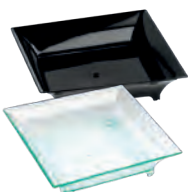

### Mini dishes Vorspeisen Appetizers

**Elliptical**  
Ellipsenförmig  
Ellipsvormig

● 129.95

36 ml  
8 x 2 cm  
PACK: 50 U  
CARTON / MINIM:  
1.000 U

**Square**  
Quadratisch  
Vierkant

● 129.82  
● 129.86