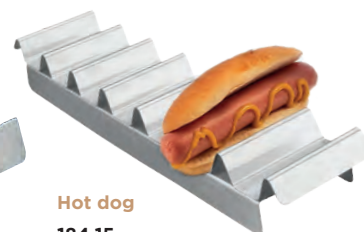

**Hot dog**  
**184.15**  
 47,3 x 10,2 cm  
 Steel / Stahl / Staal  
 CARTON: 24 U  
 PACK / MINIM: 1 U  
 Stiff tray  
 Solider Ständer  
 Stevig rek

**Cone stand**  
**Ständer für Spitztüten**  
**Houders voor puntzakjes**