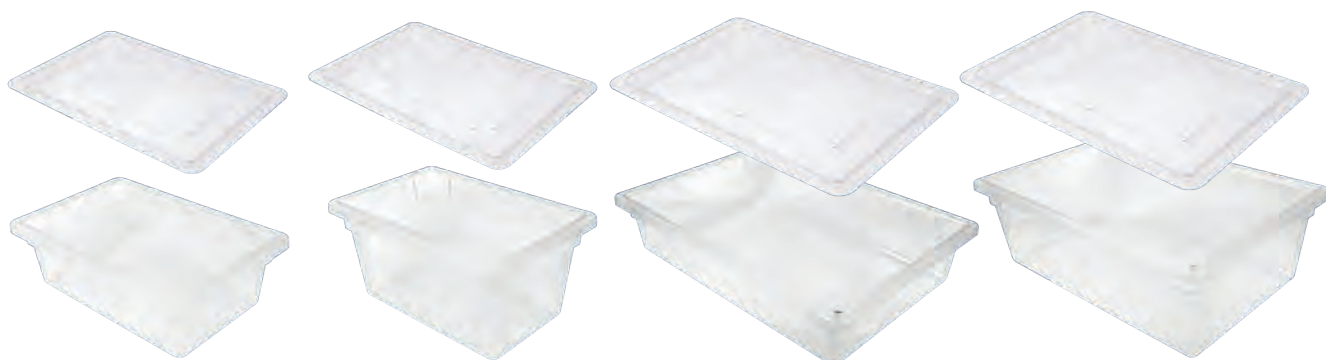

Lids Deckel Deksel

Ⓣ 164.46

PC
CARTON: 12 U
PACK / MINIM: 1 U

Ⓣ 164.46

PC
CARTON: 12 U
PACK / MINIM: 1 U

Ⓣ 164.49

PC
CARTON: 12 U
PACK / MINIM: 1 U

Ⓣ 164.49

PC
CARTON: 12 U
PACK / MINIM: 1 U

Containers Behälter Bakken

Ⓣ 164.44 - 12 L

45,6 x 30,2 x 15,2 cm
PC
CARTON: 12 U
PACK / MINIM: 1 U

Ⓣ 164.45 - 18 L

45,6 x 30,2 x 22,9 cm
PC
CARTON: 12 U
PACK / MINIM: 1 U

Ⓣ 164.47 - 30 L

66 x 46 x 15 cm
PC
CARTON: 6 U
PACK / MINIM: 1 U

Ⓣ 164.48 - 45 L

66 x 46 x 23 cm
PC
CARTON: 6 U
PACK / MINIM: 1 U

Prices
Preise
Prijzen