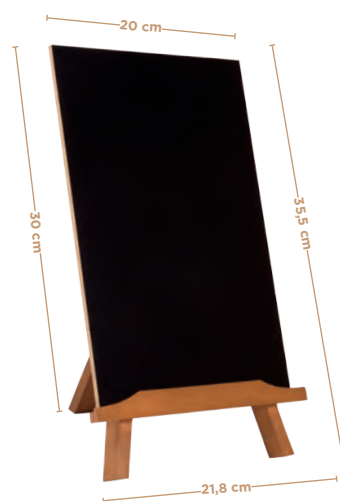

Blackboards stands Tafelständer Krijtbordstandaarden

258.44
25 x 15 x 2 cm
Wood / Holz / Hout
CARTON: 48 U
PACK / MINIM: 1 U

162.62
32 x 32 cm
Wood / Holz / Hout
CARTON: 10 U
PACK / MINIM: 1 U

233.61
35,5 x 21,8 x 18 cm
Wood / Holz / Hout
CARTON: 12 U
PACK / MINIM: 1 U

162.63
10,2 x 15,2 cm
Wood / Holz / Hout
CARTON: 24 U
PACK / MINIM: 1 U

162.64
15,2 x 22,9 cm
Wood / Holz / Hout
CARTON: 24 U
PACK / MINIM: 1 U

162.65
24 x 28,5 cm
Wood / Holz / Hout
CARTON: 24 U
PACK / MINIM: 1 U

For chalk or marker pen. Easy to clean.
Für Kreide oder Marker. Leicht zu reinigen.
Voor krijt en stift. Gemakkelijk schoon te maken.

210.20
5,3 x 7,3 cm
Iron / Eisen / IJzer
CARTON: 240 U
PACK / MINIM: 6 U

210.19
10,5 x 7,3 cm
Iron / Eisen / IJzer
CARTON: 180 U
PACK / MINIM: 6 U

210.18
10,5 x 15 cm
Iron / Eisen / IJzer
CARTON: 60 U
PACK / MINIM: 6 U

210.17
15 x 21 cm
Iron / Eisen / IJzer
CARTON: 24 U
PACK / MINIM: 6 U

BLACKBOARD MARKER
TAFELMARKER GEEIGNET
GESCHIKT VOOR KRIJSTIFTEN
P 435

Prices
Preise
Prijs