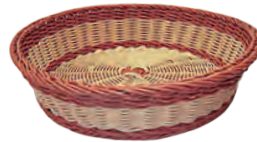

193.10

Ø 40 x 10 cm
CARTON: 24 U
PACK / MINIM: 1 U