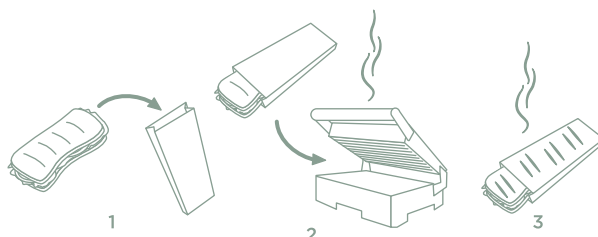

Kraft natural antigrasas  
Kraft natural antigordura  
Greaseproof natural kraft  
38 g/m<sup>2</sup>

Más higiénico: evita el contacto entre el alimento y la plancha. Práctico: calentar y servir sin necesidad de limpiar la plancha entre usos. Apto también para horno convencional y microondas.