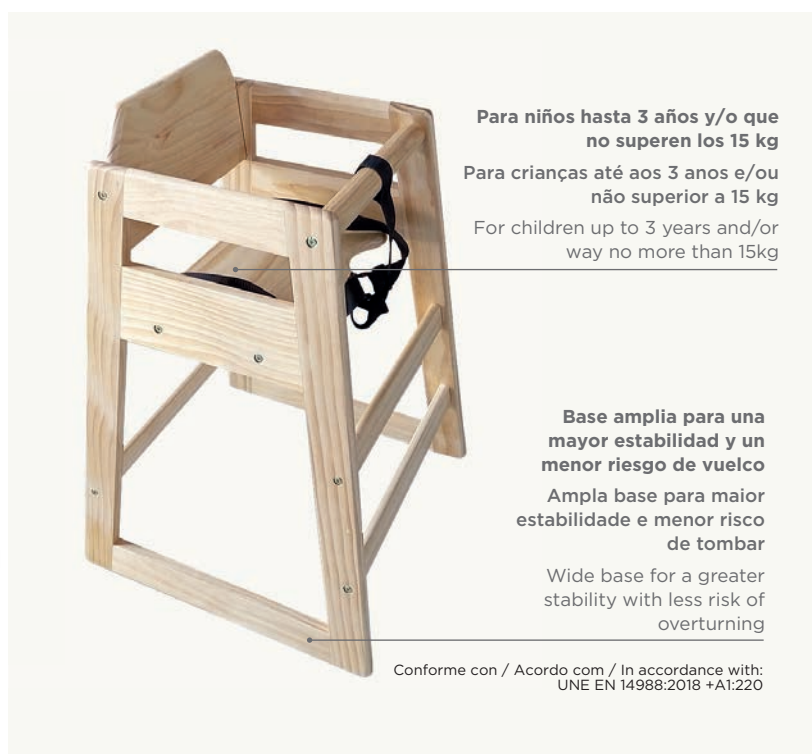

Para niños hasta 3 años y/o que no superen los 15 kg
Para crianças até aos 3 anos e/ou não superior a 15 kg
For children up to 3 years and/or way no more than 15kg

Base amplia para una mayor estabilidad y un menor riesgo de vuelco
Ampla base para maior estabilidade e menor risco de tombar

Wide base for a greater stability with less risk of overturning

Conforme con / Acordo com / In accordance with:
UNE EN 14988:2018 +A1:220