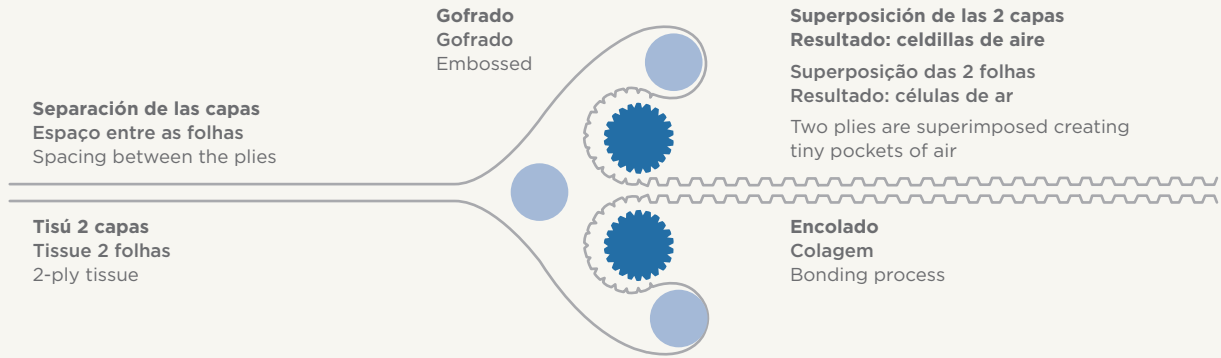

Las servilletas Double Point están fabricadas a partir del encolado de dos capas de papel tisú, mediante una técnica especial de gofrado que les confiere un mayor volumen y suavidad. Su agradable textura y apariencia las convierte en un imprescindible en cualquier mesa. Elaboradas en distintos formatos; se pueden adquirir en blanco, de colores o en la gama blanca decorada.

Os guardanapos Double Point são fabricados a partir da colagem de duas folhas de papel tisú, usando uma técnica especial de gofrado que lhes confere um maior volume e suavidade. A sua agradável textura e aparência faz com que sejam imprescindíveis em qualquer mesa. Elaborados em diferentes formatos; podem ser adquiridos em branco, cor ou na gama branca decorada.

Double Point napkins are made by bonding two plies of tissue paper by means of a special embossing technique, which makes them softer and thicker. Their pleasant texture and appearance makes them a must for any dinner table. Available in different formats, they come in white, an assortment of colours or the decorated white range.

Servilletas blancas / Guardanapos brancos / White napkins

2 capas / 2 folhas / 2 ply x 18 g/m²

*138.12
20 x 20 cm
PACK: 100 U
CARTON / MINIM:
2.400 U

*166.31
33 x 33 cm
PACK: 50 U
CARTON / MINIM:
1.200 U

*101.32
39 x 39 cm
PACK: 50 U
CARTON / MINIM:
1.200 U

*101.30
39 x 39 cm
PACK: 50 U
CARTON / MINIM:
1.200 U

*230.80
30 x 40 cm
PACK: 50 U
CARTON / MINIM:
1.800 U

*230.81
40 x 40 cm
PACK: 50 U
CARTON / MINIM:
1.200 U

*230.70 Canguro
39 x 40 cm
PACK: 50 U
CARTON / MINIM:
1.400 U

SERVILLETAS RECICLADAS
GUARDANAPÓS RECICLADOS
RECYCLED NAPKINS
P 46

PERSONALIZACIÓN / PERSONALIZAÇÃO / CUSTOMISATION

DOUBLE POINT

TISSUE

TISSUE

TISÚ