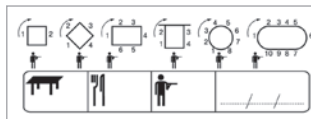

Blocs comanda autocopiativos Blocos pedidos autocópia Autocopying order pads

No necesitan papel carbón
Não necessitam de papel carbono
No need for carbon paper

MODELOS PATENTADOS
MODELOS PATENTEADOS
REGISTERED DESIGNS