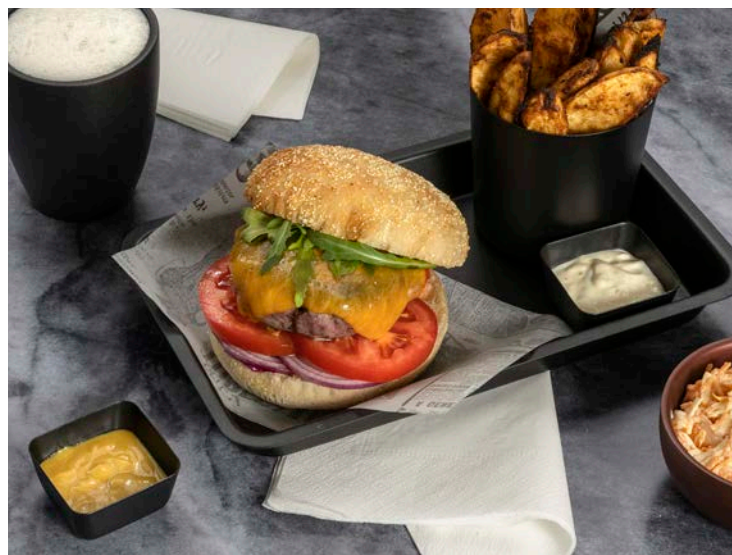

Presentación en inox Apresentação em inox Stainless steel presentation

Boles Potes Bowls

**BURDEOS
BORDEAUX
BURGUNDY**

**NEGRO
PRETO
BLACK**

● **264.68**
200 ml
Ø 11,2 x 3 cm
PACK: 24 U
CARTON: 96 U
MINIM: 1 U

● **261.88**
Ø 9,5 x 4,2 cm
PACK: 12 U
CARTON: 48 U
MINIM: 1 U

● **261.89**
Ø 12 x 6,2 cm
PACK: 12 U
CARTON: 48 U
MINIM: 1 U

● **261.90**
Ø 17 x 9 cm
PACK: 12 U
CARTON: 24 U
MINIM: 1 U

● **262.01**
Ø 9,5 x 4,2 cm
PACK: 12 U
CARTON: 48 U
MINIM: 1 U

● **262.02**
Ø 12 x 6,2 cm
PACK: 12 U
CARTON: 48 U
MINIM: 1 U

Recipientes Recipientes Containers

Vaso para fritos
Copo para fritos
Tub for fried food
● **261.92**
Ø 8,5 x 8,5 cm
PACK: 24 U
CARTON: 96 U
MINIM: 1 U

Bandeja fast food
Bandeja fast food
Fast food tray
● **261.94**
25,5 x 15,7 x 3 cm
CARTON: 24 U
PACK / MINIM: 1 U

Bandeja fast food
Bandeja fast food
Fast food tray
● **262.03**
25,5 x 15,7 x 3 cm
CARTON: 24 U
PACK / MINIM: 1 U

Platos
Pratos
Plates
● **261.95** - Ø 21 x 1,5 cm
● **261.96** - Ø 28,5 x 2,8 cm
CARTON: 24 U
PACK / MINIM: 1 U

Vaso
Copo
Glass
● **261.93**
Ø 8 x 10 cm
PACK: 12 U
CARTON: 48 U
MINIM: 1 U