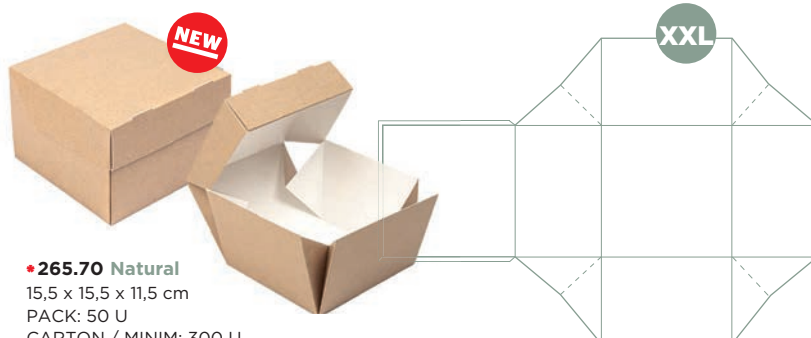

- •265.70 Natural

15,5 x 15,5 x 11,5 cm
PACK: 50 U
CARTON / MINIM: 300 U

Mini burger

Cartoncillo
Cartolina
Cardboard
250 g/m²

•232.89 White
5,3 x 5,7 x 5 cm
PACK: 50 U
CARTON / MINIM:
500 U

•232.89 White
7,3 x 7,7 x 5 cm
PACK: 50 U
CARTON / MINIM:
500 U