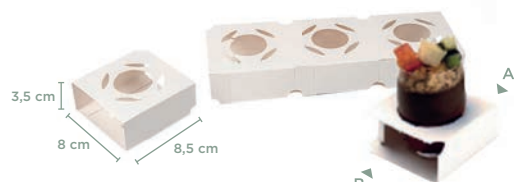

Soporte universal para vasitos Suporte universal para copos Universal holder for snack cups

● **226.57**

8,5 x 8 x 3,5 cm

275 g/m²

PACK: 100 U

CARTON / MINIM: 800 U

Tiras precortadas de 4 U
Tiras pré-cortadas de 4 U
Pre-cut strips of 4 U