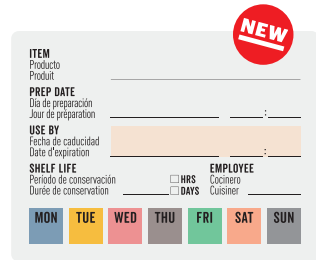

Conservación

Conservação
Conservation

265.53 (EN / ES / FR)
8 x 6 cm
CARTON: 22.500 U
PACK / MINIM: 500 U

Use primero
Utiliser en premier
(ES / FR)

393.90 - Ø 5 cm
R: 1.000 U
CARTON: 40 R
PACK / MINIM: 1 R
393.89 - Ø 7,5 cm
R: 500 U
CARTON: 36 R
PACK / MINIM: 1 R