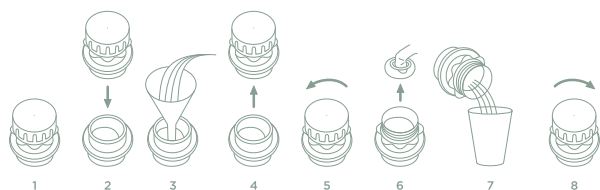

* 204.28
3 L (96 oz)
CARTON / MINIM: 25 U