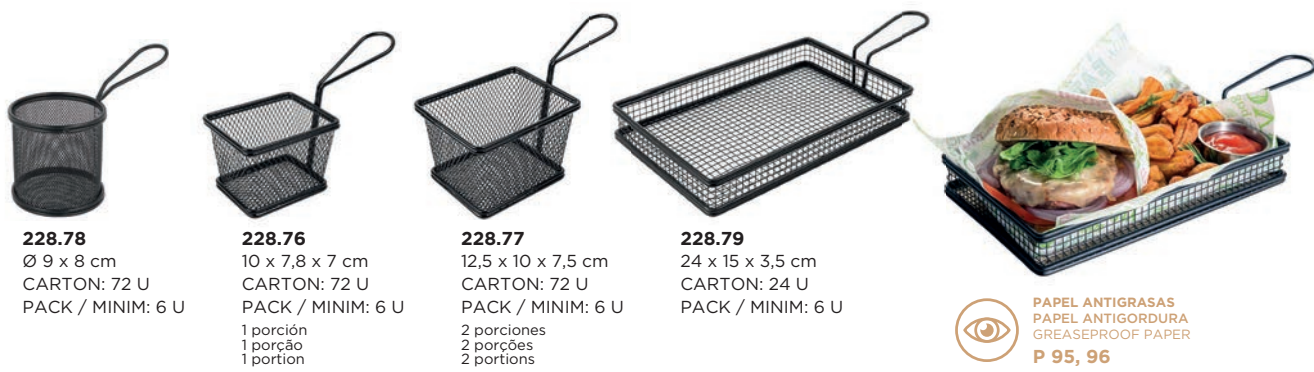

Presentación en acero Apresentação em aço Steel presentation
Mini freidoras Mini fritadeiras Mini fryers

228.78
Ø 9 x 8 cm
CARTON: 72 U
PACK / MINIM: 6 U

228.76
10 x 7,8 x 7 cm
CARTON: 72 U
PACK / MINIM: 6 U
1 porción
1 porção
1 portion

228.77
12,5 x 10 x 7,5 cm
CARTON: 72 U
PACK / MINIM: 6 U
2 porciones
2 porções
2 portions

228.79
24 x 15 x 3,5 cm
CARTON: 24 U
PACK / MINIM: 6 U

PAPEL ANTIGRASAS
PAPEL ANTIGORDURA
GREASEPROOF PAPER
P 95, 96

Conos Cones Cones