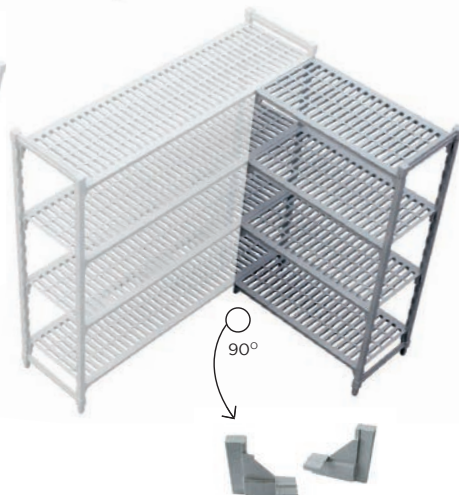

Kit Básico

Gris / Cinza / Grey
PACK / MINIM: 1 U

Kits completos / 4 niveles. Altura única: 180 cm.
2 anchos estándar: 45,5 cm (GN 2/3) y 61 cm (GN 1/1).
3 longitudes estándar: 91, 122 y 152,5 cm.

Kits completos / 4 níveis. Altura única: 180 cm.
2 larguras standard: 45,5 cm (GN 2/3) e 61 cm (GN 1/1).
3 comprimentos standard: 91, 122 e 152,5 cm.

Complete kit / 4 levels. Standard height: 180 cm.
2 standard widths: 45.5 cm (GN 2/3) and 61 cm (GN 1/1).
3 standard lengths: 91, 122 and 152.5 cm.

	Estante Prateleira Shelf	Carga Carga Load	Total
145.97	45,5 x 91 cm	250 Kg/U	1.000 Kg
158.14	45,5 x 122 cm	250 Kg/U	1.000 Kg
158.17	45,5 x 152,5 cm	200 Kg/U	800 Kg
158.18	61 x 91 cm	250 Kg/U	1.000 Kg
146.02	61 x 122 cm	250 Kg/U	1.000 Kg
158.19	61 x 152,5 cm	200 Kg/U	800 Kg

Kit Suplementario

Gris / Cinza / Grey
PACK / MINIM: 1 U

Para alargar estantería básica o formar ángulo 90°. Ahorra 1 columna. Se precisa 1 set de 2 conectores por nivel (8 por Kit) para poder configurar el ángulo de 90°.

Para alongar uma estante básica ou formar um ângulo de 90°. Economiza 1 coluna. Se necessário 1 set de 2 conectores por nível (8 por kit) para configurar a um ângulo de 90°.

For extending the basic shelving kit or for making it L-shaped. Save 1 column. 1 set of 2 connectors per level (8 per kit) needed to make a 90° corner.

	Estante Prateleira Shelf	Carga Carga Load	Total
158.22	45,5 x 91 cm	100 kg/U	400 Kg
158.23	45,5 x 122 cm	100 kg/U	400 Kg
158.24	61 x 91 cm	100 kg/U	400 Kg
158.25	61 x 122 cm	100 kg/U	400 Kg

Set conectores de esquina

Set conectores de ângulo
Corner connectors set
158.26
CARTON: 20 SET
SET / MINIM: 2 U