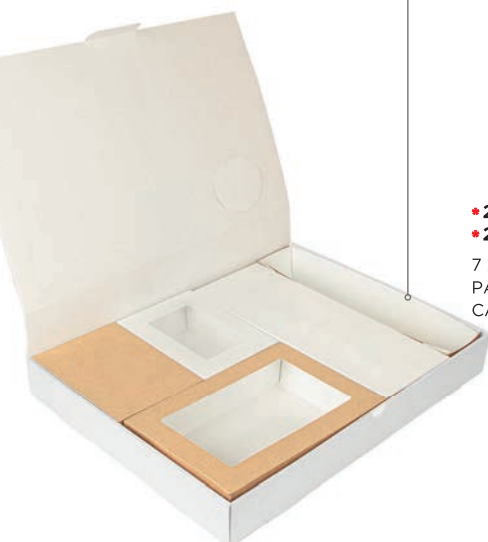

A

B

C

D

•254.62 Natural
•254.61 White

40 x 30 x 5 cm
Microcanal
CARTON / MINIM: 100 U

Para servilleta,
cubiertos y vaso
Para guardanapo,
talheres e copo
For napkin, cutlery
and cup

•254.64 Natural
•254.63 White
7 x 30 x 5 cm
PACK: 50 U
CARTON / MINIM: 200 U

Tapas con ventana / Tampus com janela / Lids with window

● •254.68
○ •254.67
11 x 30 x 2 cm
PACK: 50 U
CARTON / MINIM:
200 U

● •254.74
○ •254.73
22 x 15 x 2 cm
PACK: 50 U
CARTON / MINIM:
200 U

● •254.80
○ •254.79
11 x 15 x 2 cm
PACK: 50 U
CARTON / MINIM:
200 U

Tapas / Tampus / Lids

● •254.70
○ •254.69
11 x 30 x 2 cm
PACK: 50 U
CARTON / MINIM:
200 U

● •254.76
○ •254.75
22 x 15 x 2 cm
PACK: 50 U
CARTON / MINIM:
200 U

● •254.82
○ •254.81
11 x 15 x 2 cm
PACK: 50 U
CARTON / MINIM:
200 U

•254.66 Natural
•254.65 White
11 x 30 x 5 cm
+ PP 12 g/m²
PACK: 50 U
CARTON / MINIM:
200 U

•254.72 Natural
•254.71 White
22 x 15 x 2 cm
+ PP 12 g/m²
PACK: 50 U
CARTON / MINIM:
200 U

•254.78 Natural
•254.77 White
11 x 15 x 5 cm
+ PP 12 g/m²
PACK: 50 U
CARTON / MINIM:
200 U

El recubrimiento estanco de PP representa menos del 5%
O revestimento estanque de PP representa menos de 5%
The PP leak-proof coating makes up less than 5%