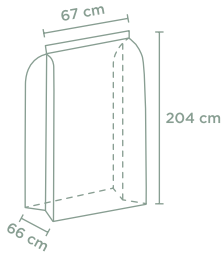

Protegen los alimentos al hacer barrera contra el vapor, polvo, olores, etc.
Protegem os alimentos criando uma barreira contra os vapores, poeira e odores, etc.
Protects food from steam, dust, odours, etc.